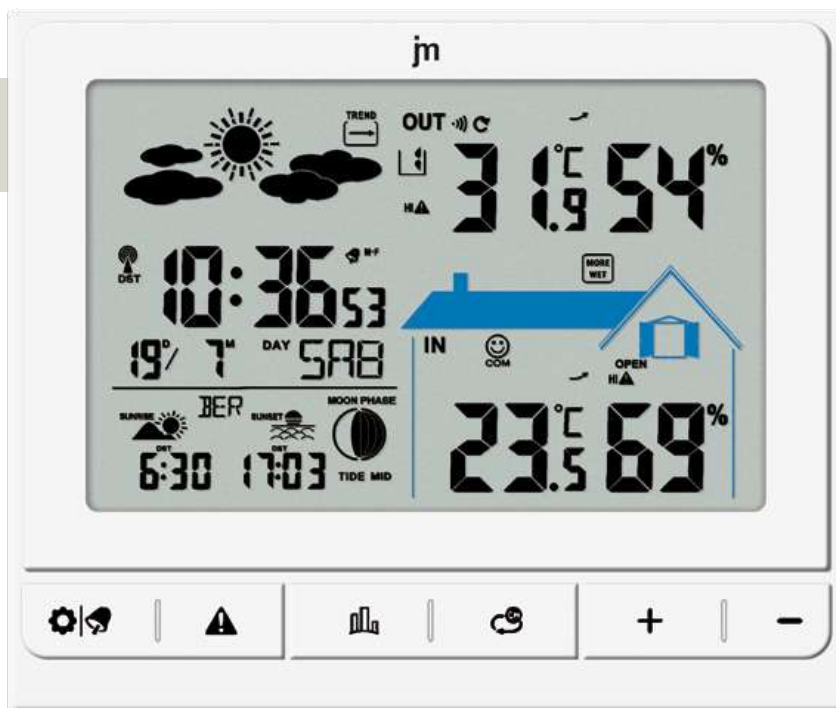

STAZIONE BAROMETRICA RADIOCONTROLLATA RADIOCONTROLLED WEATHER STATION

Attivato/on

JD9535
dim. cm. 16x13x2,5

Stazione barometrica radiocontrollata. Rilevazione delle condizioni meteo tramite apposite icone. Rilevazione di temperatura ed umidità interne ed esterne, tramite apposito sensore (in dotazione). Registrazione dei valori massimi e minimi di temperatura ed umidità. **Indicatore del livello di comfort ambientale.** **Indicazione dell'orario di alba e tramonto.** **Fasi lunari.** Calendario disponibile in 14 lingue. Allarme con snooze.

Radiocontrolled weather station. Alarm with Snooze. Weather forecast. Indication of indoor temperature and humidity. Indication of outdoor temperature and humidity through outdoor sensor (included). Registration of Maximum and Minimum of temperature and humidity. **Comfort level indicator.** **Sunrise and sunset time.** **Moon phases and tides.** Calendar available in 14 languages.