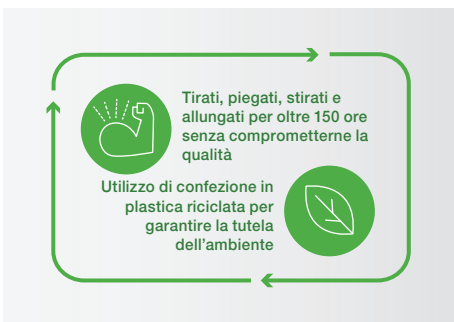

Tirati, piegati, stirati e allungati per oltre 150 ore senza comprometterne la qualità

Utilizzo di confezione in plastica riciclata per garantire la tutela dell'ambiente