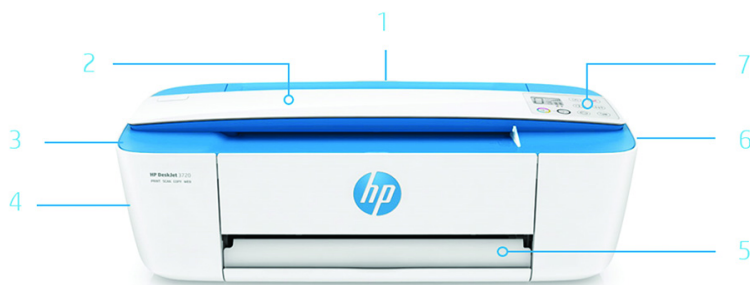

Stampante multifunzione HP DeskJet 3750

Si adatta allo spazio disponibile. È la soluzione wireless perfetta.

Tutta la potenza di stampa e l'autonomia wireless necessarie per stampare, eseguire scansioni e copie da praticamente qualsiasi dispositivo mobile.¹ La stampante All-in-One più piccola al mondo² è una soluzione disponibile per Instant Ink progettata per adattarsi alla perfezione a qualsiasi ambiente.

Una compatta All-in-One ricca di funzioni

- Risparmiate spazio e ottenete tutta la potenza necessaria con la stampante All-in-One più compatta al mondo.²
- HP Scroll Scan vi aiuta a gestire la maggior parte dei lavori di scansione o a utilizzare il telefono cellulare per eseguire la scansione e l'invio per la stampa.⁶
- Perfetta da installare in qualsiasi punto di qualsiasi ambiente, questa soluzione ultracompatta All-in-One è progettata per adattarsi ovunque.
- Mostrate il vostro stile scegliendo un design elegante e una delle tante svariate tonalità disponibili.

Panoramica del prodotto

Nell'illustrazione: stampante multifunzione HP DeskJet serie 3750

1. Vassoio di alimentazione da 60 fogli
2. HP Scroll Scan per scansione e copia
3. Opzioni di colori nuovi e divertenti
4. Modalità silenziosa
5. Vassoio di raccolta con capacità fino a 25 fogli
6. Wi-Fi Direct® e connettività di rete wireless integrati
7. Display LCD intuitivo con icone e tasti sul pannello di controllo