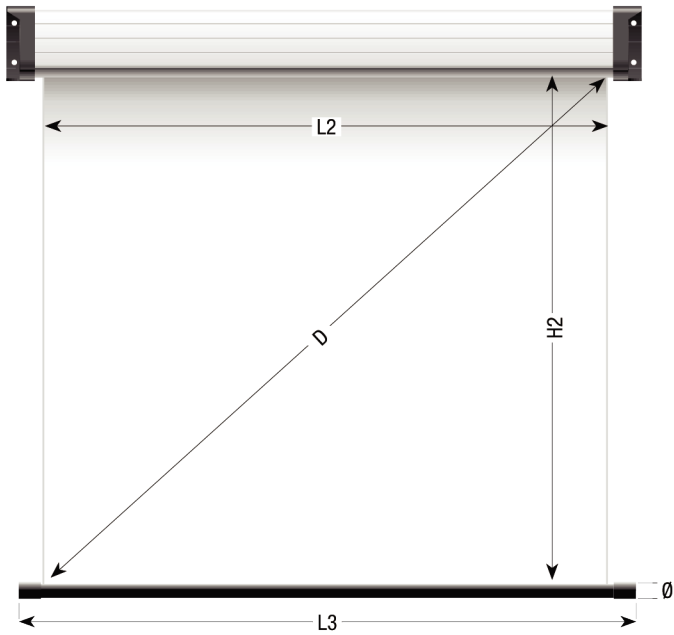

# NEW SPRING

Cod.	Format	L2XH2	Wiev.Area	D (inches)	L1	L2	L3	H1	H2	D1	Ø	B1	B2	B3	
3150	1:1	155X160	155X160	88	172,8	155	161,5	8,5	160	7,3	2,8				6,00
3180	1:1	180X190	180X190	103	197,8	180	186,5	8,5	190	7,3	2,8				7,00
3200	1:1	200X210	200X210	114	217,8	200	206,5	8,5	210	7,3	2,8				8,00
3220	1:1	220X200	220X200	117	237,8	220	226,5	8,5	200	7,3	2,8				9,00
3240	1:1	240X200	240X200	123	257,8	240	246,5	8,5	200	7,3	2,8				10,00
3151	4:3	155X117	155X117	76	172,8	155	161,5	8,5	117	7,3	2,8				6,00
3181	4:3	180X135	180X135	88	197,8	180	186,5	8,5	135	7,3	2,8				7,00
3201	4:3	200X150	200X150	93	217,8	200	206,5	8,5	150	7,3	2,8				8,00
3221	4:3	220X165	220X165	98	237,8	220	226,5	8,5	165	7,3	2,8				9,00
3241	4:3	240X180	240X180	118	257,8	240	246,5	8,5	180	7,3	2,8				10,00
3152	16:9	155X87	155X87	70	172,8	155	161,5	8,5	87	7,3	2,8				6,00
3182	16:9	180X101	180X101	81	197,8	180	186,5	8,5	101	7,3	2,8				7,00
3202	16:9	200X113	200X113	90	217,8	200	206,5	8,5	113	7,3	2,8				8,00
3222	16:9	220X124	220X124	99	237,8	220	226,5	8,5	124	7,3	2,8				9,00
3242	16:9	240X135	240X135	108	257,8	240	246,5	8,5	135	7,3	2,8				10,00