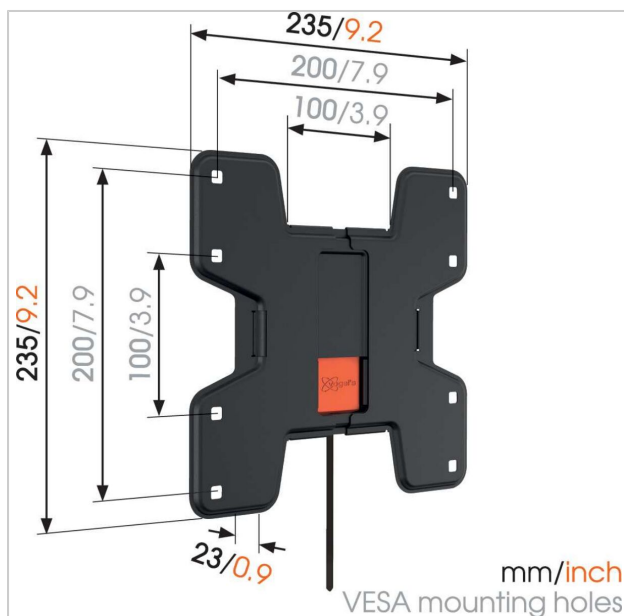

## WALL 3105 Staffa TV Fisso

Numero dell'articolo (SKU) 8350110  
Colore Nero

### Montaggio aderente al muro per TV fino a 20 kg

Il supporto TV fisso WALL 3105 ha una portata massima di 20 kg. Il supporto WALL 3105 consente di fissare aderente alla parete qualsiasi modello di TV, da 19" a 43" (48-109 cm).

### Montare la TV alla parete è facile e sicuro

Sei alla ricerca di una soluzione resistente e sicura che ti consenta di fissare la TV aderente alla parete? Il supporto a muro fisso WALL è una soluzione affidabile e semplice caratterizzata dalla qualità garantita di Vogel's. Con il supporto a muro fisso, la TV può essere montata aderente alla parete. Grazie all'assenza di parti in movimento o sporgenti, il rischio di danni è molto limitato.

### Specifiche

Numero del tipo di prodotto	WALL 3105
Numero dell'articolo (SKU)	8350110
Colore	Nero
EAN scatola singola	8712285335266
Dimensione prodotto	S
Certificazione TÜV	Sì
Garanzia	A vita
Dimensione minima dello schermo (pollici)	19
Dimensione massima dello schermo (pollici)	43
Massimo peso di carico (kg)	20
Dimensione massima del bullone	M8
Altezza massima dell'interfaccia (mm)	235
Larghezza massima dell'interfaccia (mm)	235
Struttura con misure standard o universali	Fisso
Contenuto della scatola	<ul style="list-style-type: none"> <li>• Istruzioni di montaggio</li> <li>• Guida per il montaggio della TV</li> <li>• Kit per il montaggio TV</li> <li>• Kit per il montaggio a muro</li> </ul>