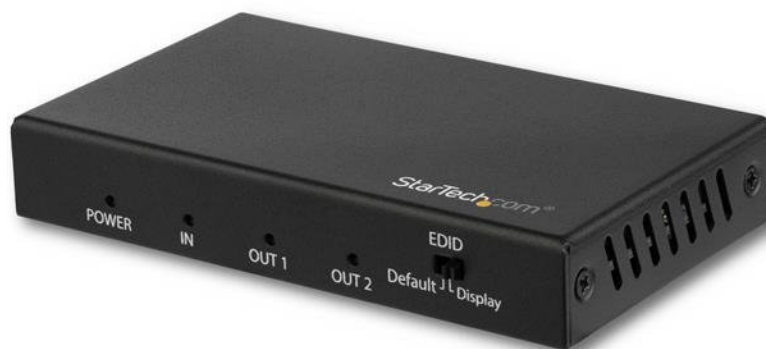

## Sdoppiatore Splitter HDMI a 2 porte - 60Hz

Product ID: ST122HD202

Questo splitter HDMI 4K a 2 porte consente di collegare contemporaneamente una sorgente video HDM a due display HDMI, senza distorsione o deterioramento del segnale video. Per garantire l'affidabilità delle prestazioni, è dotato di un alloggiamento in metallo resistente che favorisce il raffreddamento passivo.

### Risoluzione 4K effettiva a 60 Hz e HDR

Con una larghezza di banda di trasmissione fino a 18 Gbps, questo splitter HDMI è perfettamente compatibile con le apparecchiature HDMI 2.0 e supporta risoluzioni fino a 4096x2160 (4K) a 60 Hz. Per transizioni di colore e video più uniformi, offre un sottocampionamento della cromaticità pari a 4:4:4, per cui ogni pixel ha il proprio colore unico.

Lo splitter supporta inoltre le immagini HDR (High Dynamic Range) e offre quindi una maggiore luminosità rispetto alle immagini digitali standard.

## **Installazione semplificata**

Per una configurazione senza pensieri, lo splitter HDMI 1x2 consente l'installazione plug-and-play. Permette inoltre di ridurre i tempi di configurazione grazie alla trasmissione automatica delle informazioni EDID tra la sorgente video e il display collegato alla porta 1, garantendo la corretta configurazione di impostazioni come la risoluzione nativa e la frequenza di aggiornamento.