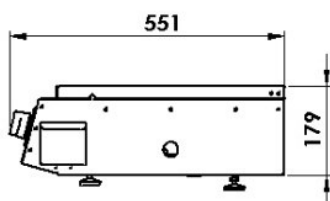

Barbecue plancha a gas mod. CICO

- Macchina interamente in acciaio inox AISI 304 satinato;
- Rubinetto gas in ottone con tubazioni gas in acciaio inox;
- Bruciatori in lamiera alluminata;
- piastra di cottura in acciaio inox AISI 304 sp 5 mm. con angolari di rinforzo;
- accensione elettronica dei bruciatori con pulsante sul frontale macchina, alimentato da batteria stilo tipo AA;
- cassetto raccolta grassi laterale destro;
- entrata per tubo gas laterale sinistro;
- camino antivento posteriore di serie;
- coperchio di chiusura in acciaio inox;
- potenza termica 3 bruciatori da 3,45 KW.

Barbecue mod. Cico 3F
completo di:

- coperchio di chiusura;
- piastra liscia

Cod. 3F1002

DIMENSIONI SUPERFICIE COTTURA