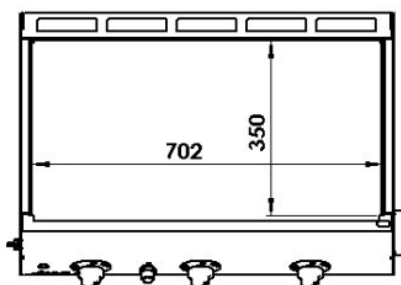

Barbecue plancha a gas mod. CICO

- Macchina interamente in acciaio inox AISI 304 satinato;
- Rubinetto gas in ottone con tubazioni gas in acciaio inox;
- Bruciatori in lamiera alluminata;
- piastra di cottura in acciaio inox AISI 304 sp 5 mm. con angolari di rinforzo;
- accensione elettronica dei bruciatori con pulsante sul frontale macchina, alimentato da batteria stilo tipo AA;
- cassetto raccolta grassi laterale destro;
- entrata per tubo gas laterale sinistro;
- camino antivento posteriore di serie;
- coperchio di chiusura in acciaio inox;
- potenza termica 3 bruciatori da 3,45 KW.

Barbecue mod. Cico 3F
completo di:

- coperchio di chiusura;
- piastra liscia

Cod. 3F1002

DIMENSIONI SUPERFICIE COTTURA