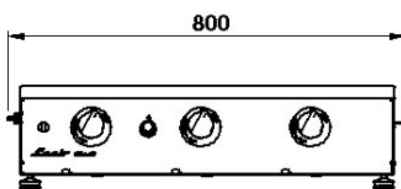

Barbecue plancha a gas mod. CICO

- Macchina interamente in acciaio inox AISI 304 satinato;
- Rubinetto gas in ottone con tubazioni gas in acciaio inox;
- Bruciatori in lamiera alluminata;
- piastra di cottura in acciaio inox AISI 304 sp 5 mm. con angolari di rinforzo;
- accensione elettronica dei bruciatori con pulsante sul frontale macchina, alimentato da batteria stilo tipo AA;
- cassetto raccolta grassi laterale destro;
- entrata per tubo gas laterale sinistro;
- camino antivento posteriore di serie;
- coperchio di chiusura in acciaio inox;
- potenza termica 3 bruciatori da 3,45 KW.

Barbecue mod. Cico 3F
completo di:

- coperchio di chiusura;
- piastra liscia

Cod. 3F1002

DIMENSIONI SUPERFICIE COTTURA