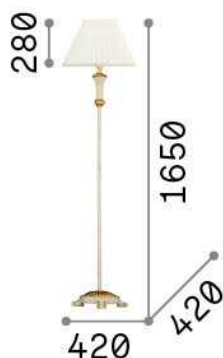

Info generali

Interno - Lampade da terra

Indoor floor chandelier light with in-built switch and diffuse light emission

Ean	8021696020877
Articolo	FIRENZE PT1 ORO
Installazione	Lampade da terra
Garanzia	5 years
Peso lordo	5.6 kg
Volume	-