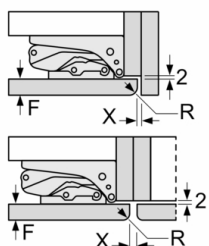

F	R	X
16-19	0-3	2,5
20	0-1	3
	2-3	2,5
21	0-1	3
	2-3	2,5
22	0	4
	1	3,5
	2-3	3

Le distanze consigliate nella tabella vanno mantenute per garantire un'apertura senza collisioni delle porte degli apparecchi ed evitare danni al mobile della cucina.