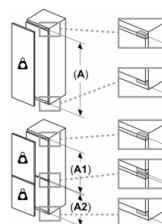

Δ Peso

A	B	C
1500-1750	22	22
720-1400	19	19
A1	15	19
A2	15	19