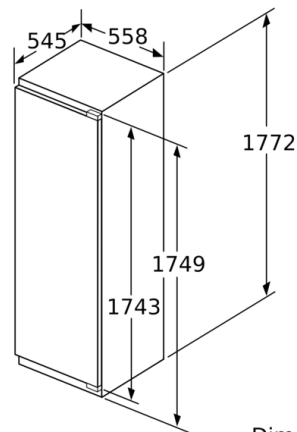

Dimensioni in mm

Dimensioni in mm
Consiglio per la distanza per cerniera piatta

F	R	X
16-19	0-3	2,5
20	0-1	3
	2-3	2,5
21	0-1	3
	2-3	2,5
22	0	4
	1	3,5
	2-3	3

Le distanze consigliate nella tabella vanno mantenute per garantire un'apertura senza collisioni delle porte degli apparecchi ed evitare danni al mobile della cucina.

Δ Peso

A	B	C
1500-1750	22	22
720-1400	19	19
A1	15	19
A2	15	19