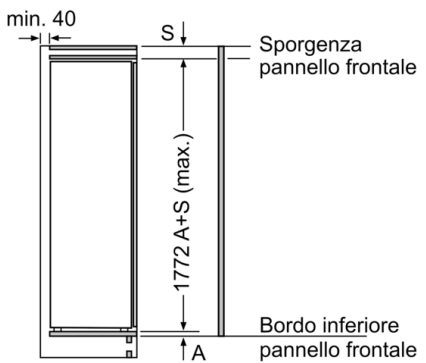

Dimensioni in mm