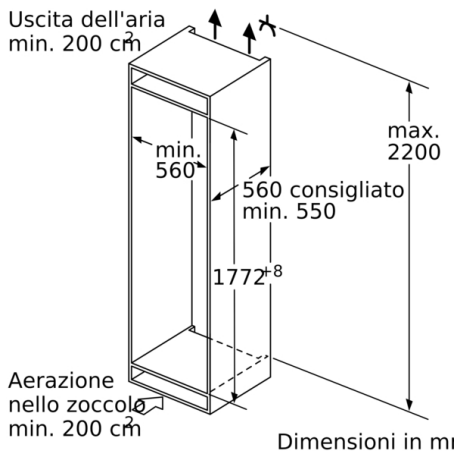

Serie | 6, Congelatore da incasso, 177.2 x 55.8 cm, cerniera piatta
GIN81AEF0

peso massimo consentito dei frontali del mobile

Le ante del mobile montate che superano il peso consentito possono causare danni e anomalie di funzionamento alla cerniera.

T: altezza anta del mobile inclusa cerniera in mm:	cerniera non ammortizzata, anta in kg:	cerniera ammortizzata, anta in kg:
1500-1750	22	22