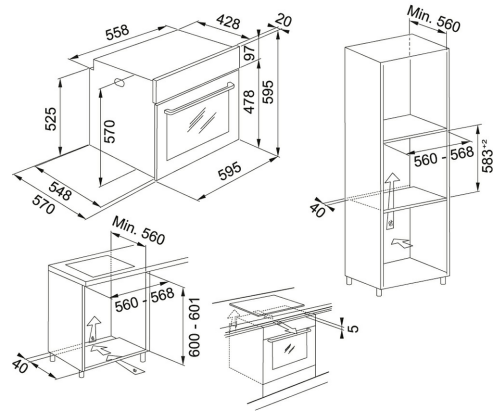

Cristallo Bianco | 116.0606.093

FAMIGLIA : Forni | INSTALLAZIONE : Incasso | SERIES : Smart | MODELLO : FSM 86 H WH | FINITURA : Cristallo Bianco |
 PRODUCT LINES : Smart | FEATURES : Press To Clean | FEATURES : Multicooking 3 livelli | FEATURES : Steam
 Cleaning | FEATURES : Smooth 2 Close

DATI TECNICI

Tipo	Multifunzione
Classe Energetica	A
Numero Funzioni	8+1
Capacità	71 litri
Programmatore	Elettronico
Tipo di controllo	ELETTROMECCANICO
Timer	Programmabile
Manopole	Protruding
Voltaggio	220-240V
In dotazione	1 leccarda, 1 leccarda profonda, 2 griglie
Type of lights	1-HALOGEN
Vetri	2
Telescopic Guides	optional
Press To Clean	Yes
Display	Digitale
Cleaning Function	Steam Cleaning
Prezzo	687,00 €

FUNZIONI

	Aqua Clean		Porta ammortizzata
	71 Litri		Statico tradizionale
	Scongelamento		Funzione Pane
	Cottura inferiore		Guida telescopica
	Classe Energetica A		Ventilazione NEW DCT
	Turbo grill		Grill
	Classe di efficienza energetica A		Ventilato
			Garanzia 2 anni