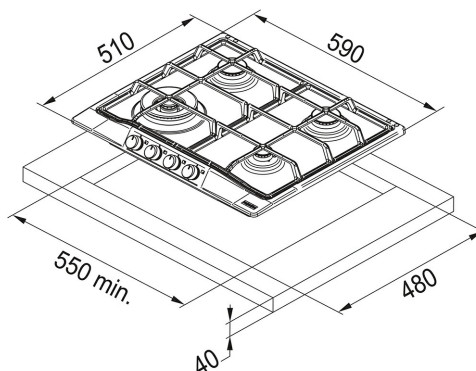

FHTL 604 3G TC XL E Dekor | 106.0183.094

FAMIGLIA : Piani Cottura | SERIES : Trend Line 600 | MODELLO : FHTL 604 3G TC XL E | FINITURA : Dekor | INSTALLAZIONE : Incasso | PRODUCT LINES : Trend Line

DATI TECNICI

Numero Fuochi	4
Potenza (W)	Tripla Corona 3800W, Semi Rapido 2x1750W, Ausiliario 1000W
Griglie in dotazione	Griglie smaltate
Lunghezza totale	590,00 mm
Larghezza totale	510,00 mm
Cutout Length	550,00 mm
Cutout Width	480,00 mm
Foro Incasso	550x480
Dimensioni	590x510
Type	GAS
Tecnologia	Gas acciaio o smaltato
Prezzo	716,00 €