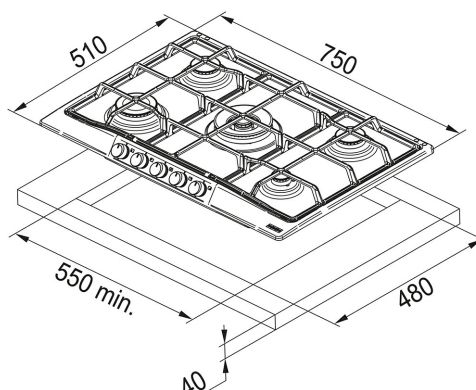

# FHTL 755 4G TC XS E Inox satinato | 106.0183.224

FAMIGLIA : Piani Cottura | SERIES : Trend Line 750 | MODELLO : FHTL 755 4G TC XS E | FINITURA : Inox satinato |  
INSTALLAZIONE : Incasso | PRODUCT LINES : Trend Line

## DATI TECNICI

Numero Fuochi	5
Potenza (W)	Rapido 3000W, Semi Rapido 2x1750W, Ausiliario 1000W, Tripla Corona 3800W
Lunghezza totale	750,00 mm
Larghezza totale	510,00 mm
Cutout Length	550,00 mm
Cutout Width	480,00 mm
Foro Incasso	550x480
Dimensioni	750x510
Type	GAS
Tecnologia	Gas acciaio o smaltato
Prezzo	785,00 €

## FUNZIONI

	Accensione elettronica integrata		Kit manopole optional
	Valvola di sicurezza		AISI 304 5 Bruciatori
	Tripla corona		Larghezza 75 cm
	Griglie smaltate in dotazione		Griglie in ghisa optional
			Garanzia 2 anni