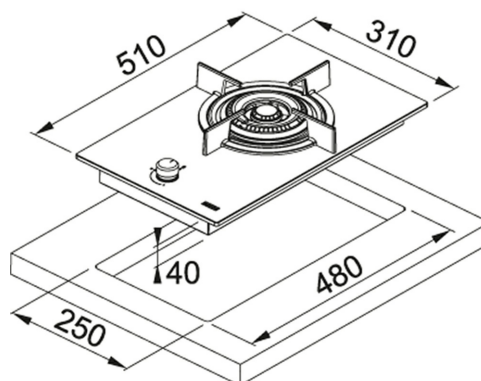

FHCR 301 1TC HE BK C Cristallo nero | 106.0374.275

FAMIGLIA : Piani Cottura | FINITURA : Cristallo nero | INSTALLAZIONE : Incasso | MODELLO : FHCR 301 1TC HE BK C |
PRODUCT LINES : Mythos | SERIES : Mythos

DATI TECNICI

Cutout Length	250,00 mm
Profondità Cassetto	40,00 mm
Dimensioni	310x510
Potenza (W)	Doppia Corona 4000W
Larghezza totale	510,00 mm
Voltaggio	220-240V
Cutout Width	480,00 mm
Type	GAS
Griglie in dotazione	Ghisa
Numero Fuochi	1
Lunghezza totale	310,00 mm
Profondità Cassetto	40,00 mm
Tecnologia	Gas vetro
Foro Incasso	250x480
Prezzo	525,00 €

FUNZIONI

	Griglie in ghisa in dotazione		Valvola di sicurezza
	Width 30 cm		Burner 1
	Accensione elettronica integrata		Garanzia 2 anni
			Doppia corona