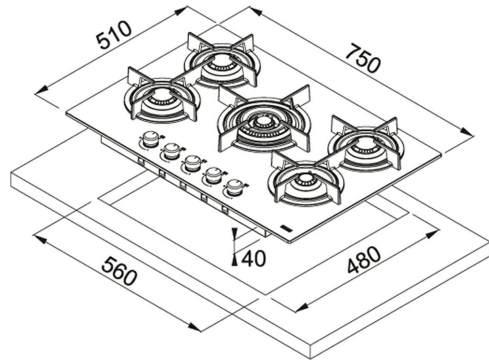

FHCR 755 4G TC HE BK C Cristallo nero | 106.0374.283

FAMIGLIA : Piani Cottura | FINITURA : Cristallo nero | INSTALLAZIONE : Incasso | MODELLO : FHCR 755 4G TC HE BK C |
SERIES : Mythos | PRODUCT LINES : Mythos

DATI TECNICI

Dimensioni	750x510
Numero Fuochi	5
Cutout Width	480,00 mm
Voltaggio	220-240V
Foro Incasso	560x480
Cutout Length	560,00 mm
Griglie in dotazione	Ghisa
Larghezza totale	510,00 mm
Potenza (W)	Semi Rapido 1750W, Semi Rapido 2X1900W, Ausiliario 1000W, Doppia Corona 4000W
Type	GAS
Lunghezza totale	750,00 mm
Profondità Cassetto	40,00 mm
Profondità Cassetto	40,00 mm
Tipo di controllo	Manopole
Tecnologia	Gas vetro
Prezzo	974,00 €

FUNZIONI

	Griglie in ghisa in dotazione		Valvola di sicurezza
			Larghezza 75 cm
	5 Bruciatori		Garanzia 2 anni
	Accensione elettronica integrata		Doppia corona