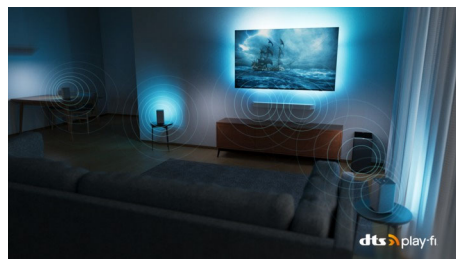

Compatibile con DTS Play-Fi

Il sistema home wireless Philips, dotato di tecnologia DTS Play-Fi, consente di collegare in pochi secondi la soundbar e gli altoparlanti wireless compatibili in tutta la casa. Ascolta i film in cucina e riproduci la tua musica

50PUS8857/12

ovunque. Puoi anche creare un sistema Home Theater con audio surround utilizzando il televisore Philips come altoparlante centrale.