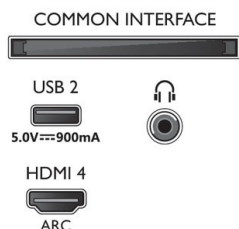

Design

- Colori del TV: Cornice color argento chiaro
- Design del supporto: Piedistallo centrale color argento chiaro

50PUS8857/12

Dimensioni (lxpxx)

- Dimensioni confezione (L x A x P): 1240,0 x 785,0 x 160,0 mm
- Dimensioni set (L x A x P): 1115,6 x 644,7 x 80,6 mm
- Dimensioni apparecchio con supporto (L x A x P): 1115,6 x 719,8 x 262,6 mm
- Dimensioni del supporto (L x A x P): 328,9 x 70,0 x 262,6 mm
- Peso del prodotto: 13,3 Kg
- Peso prodotto (+ supporto): 15,6 Kg
- Peso incluso imballaggio: 19,3 Kg
- Compatibile con montaggio a parete: 200 x 300 mm

Accessori

- Accessori inclusi: Guida rapida, Brochure legale e per la sicurezza, Cavo alimentazione, Piedistallo da tavolo, Telecomando, 2 batterie AAA

Scheda energetica UE

- Numeri di registrazione EPREL: 1163363
- Classe energetica per HDR: G
- Consumo energetico in modalità acceso per HDR: 128 kWh/1000h
- Classe energetica per SDR: G
- Consumo energetico in modalità acceso per SDR: 70 kWh/1000h
- Modalità standby in rete: < 2,0 W
- Consumo energetico in modalità off: nd
- Tecnologia dei pannelli: LCD LED

Connections

Side

Bottom

Data di rilascio
2022-08-17

Versione: 6.4.5

12 NC: 8670 001 82668
EAN: 87 18863 03425 5

© 2022 Koninklijke Philips N.V.
Tutti i diritti riservati.

Le specifiche sono soggette a modifica senza preavviso. I marchi sono di proprietà di Koninklijke Philips N.V. o dei rispettivi detentori.