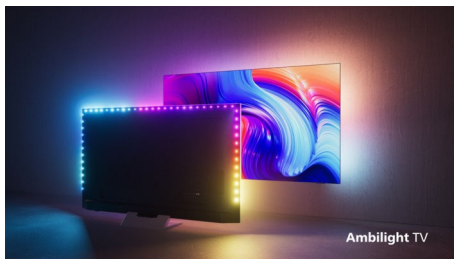

Questa sì che è una scelta intelligente. Guarda i contenuti che ami nella qualità superiore del 4K. Scatenati nel gioco. Collega facilmente una soundbar e degli altoparlanti per ascoltare la tua musica preferita. E con Ambilight, l'immersione è senza precedenti.

PHILIPS

Android TV LED UHD 4K

TV Ambilight su 3 lati Supporta i principali formati HDR, Processore immagini P5 a 120 Hz, TV Android da 126 cm (50")

In evidenza

La magia di Ambilight.

Grazie a Philips Ambilight, la brillante esperienza di visione con un televisore Philips diventa ancora più coinvolgente! Il sistema di illuminazione a LED sui bordi del televisore si illumina e cambia colore in perfetta sincronia con i colori dell'azione sullo schermo o con la tua musica. È così coinvolgente che non potrai più farne a meno!