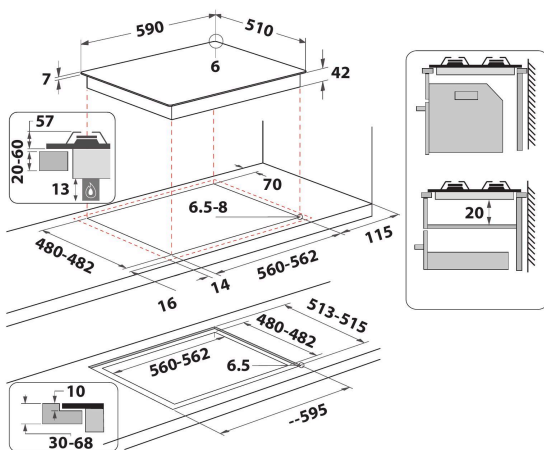

GOWL 628/NB

12NC: 859991590380

Codice EAN: 8003437605086

Whirlpool

SENSING THE DIFFERENCE

- Griglie in ghisa
- Termovalvole di sicurezza
- Manopole Black Spin Brushed
- 2 griglie GOG W Collection - Tris grids Ghisa
- Comandi Front
- Piano cottura da 60 cm
- Comando meccanico
- Accensione elettronica sottomanopola
- 4 bruciatori
- 4 bruciatori: 1 bruciatore doppia corona 3500 W, 1 bruciatore Semirapido 1650 W, 1 bruciatore Semirapido 1650 W e 1 bruciatore Ausiliario 1000 W.
- Cavo elettrico incluso
- Dimensioni AxLxP: 49x590x510 mm
- Dimensioni nicchia AxLxP: 41x560x490 mm
- Tensione: 230 V
- Portata collegamento gas: 7800 W