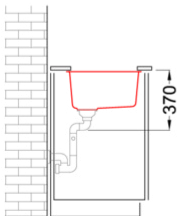

QUADRA 350 UNDERMOUNT

general tolerances where not expressly communicated ±0.2%
connection dimensions according to UNI EN 695