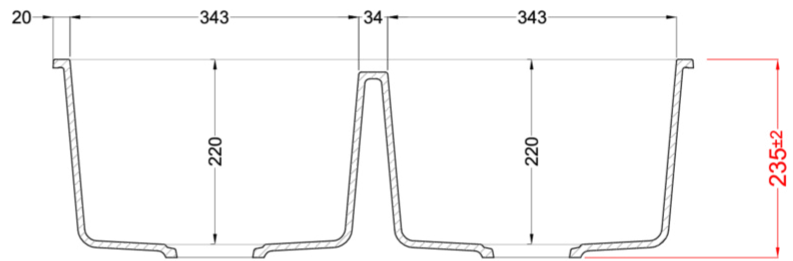

## CARATTERISTICHE PRODOTTO

<b>Descrizione</b>	Lavello 2 vasche
<b>Modello</b>	QUADRA 350 SOTTOTOP
<b>Base (mm)</b>	800
<b>Installazioni</b>	Sottotop
<b>Dimensioni (mm)</b>	760 x 435
<b>Dimensioni Incasso (mm)</b>	720 x 395 R5
<b>Numero Vasche</b>	2
<b>Profondità Vasca (mm)</b>	220

## DATI LOGISTICI

<b>Peso Lordo (kg)</b>	14,64
<b>Peso Netto (kg)</b>	10,89
<b>Dimensioni Imballo (kg)</b>	870 x 575 x 300
<b>Volume Imballo (kg)</b>	0,150

## QUADRA 350 UNDERMOUNT

general tolerances where not expressly communicated ±0.2%  
connection dimensions according to UNI EN 695