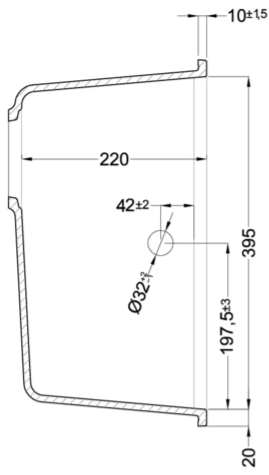

## CARATTERISTICHE PRODOTTO

<b>Descrizione</b>	Lavello 2 vasche
<b>Modello</b>	QUADRA 350 SOTTOTOP
<b>Base (mm)</b>	800
<b>Installazioni</b>	Sottotop
<b>Dimensioni (mm)</b>	760 x 435
<b>Dimensioni Incasso (mm)</b>	720 x 395 R5
<b>Numero Vasche</b>	2
<b>Profondità Vasca (mm)</b>	220

## DATI LOGISTICI

<b>Peso Lordo (kg)</b>	14,64
<b>Peso Netto (kg)</b>	10,89
<b>Dimensioni Imballo (kg)</b>	870 x 575 x 300
<b>Volume Imballo (kg)</b>	0,150

## QUADRA 350 UNDERMOUNT

general tolerances where not expressly communicated ±0.2%  
connection dimensions according to UNI EN 695