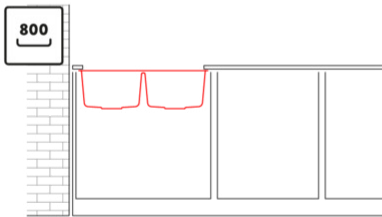

QUADRA 350 UNDERMOUNT

general tolerances where not expressly communicated ±0.2%
connection dimensions according to UNI EN 695