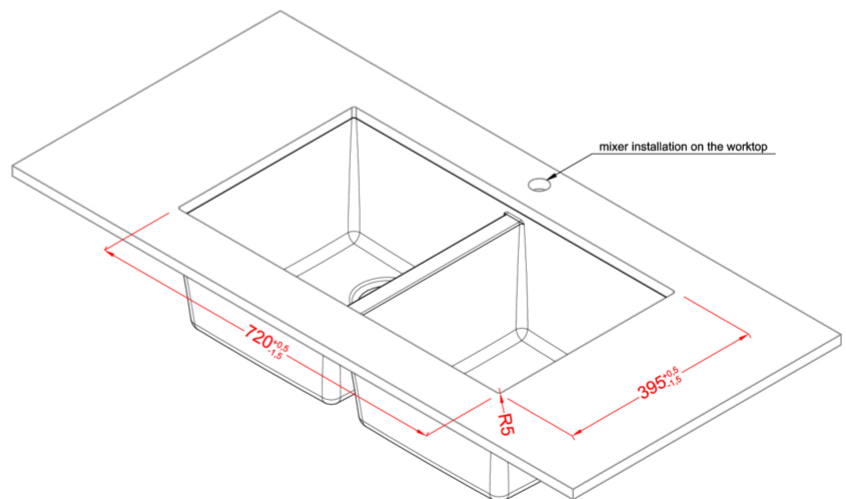

QUADRA 350 UNDERMOUNT

general tolerances where not expressly communicated ±0.2%
connection dimensions according to UNI EN 695