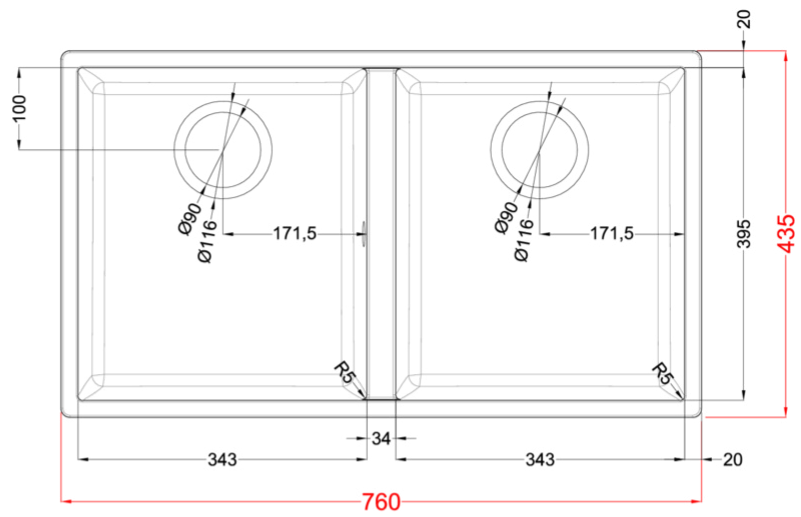

# QUADRA 350 SOTTOTOP

Disegno tecnico

## CARATTERISTICHE PRODOTTO

<b>Descrizione</b>	Lavello 2 vasche
<b>Modello</b>	QUADRA 350 SOTTOTOP
<b>Base (mm)</b>	800
<b>Installazioni</b>	Sottotop
<b>Dimensioni (mm)</b>	760 x 435
<b>Dimensioni Incasso (mm)</b>	720 x 395 R5
<b>Numero Vasche</b>	2
<b>Profondità Vasca (mm)</b>	220

## DATI LOGISTICI

<b>Peso Lordo (kg)</b>	14,64
<b>Peso Netto (kg)</b>	10,89
<b>Dimensioni Imballo (kg)</b>	870 x 575 x 300
<b>Volume Imballo (kg)</b>	0,150

## QUADRA 350 UNDERMOUNT

general tolerances where not expressly communicated ±0.2%  
connection dimensions according to UNI EN 695