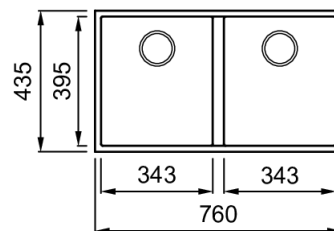

# QUADRA 350 SOTTOTOP

Disegno tecnico

## CARATTERISTICHE PRODOTTO

<b>Descrizione</b>	Lavello 2 vasche
<b>Modello</b>	QUADRA 350 SOTTOTOP
<b>Base (mm)</b>	800
<b>Installazioni</b>	Sottotop
<b>Dimensioni (mm)</b>	760 x 435
<b>Dimensioni Incasso (mm)</b>	720 x 395 R5
<b>Numero Vasche</b>	2
<b>Profondità Vasca (mm)</b>	220

## DATI LOGISTICI

<b>Peso Lordo (kg)</b>	14,64
<b>Peso Netto (kg)</b>	10,89
<b>Dimensioni Imballo (kg)</b>	870 x 575 x 300
<b>Volume Imballo (kg)</b>	0,150

## QUADRA 350 UNDERMOUNT

general tolerances where not expressly communicated ±0.2%  
connection dimensions according to UNI EN 695