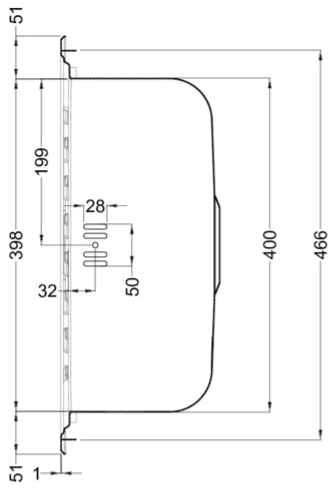

SKY 400

Disegno tecnico

CARATTERISTICHE PRODOTTO

Descrizione	Lavello in acciaio inox satinato AISI 304 spessore 6/10 1 vasca con gocciolatoio
Modello	SKY 400
Base (mm)	450
Installazioni	Sopratop
Dimensioni (mm)	860 x 500
Foro da Incasso (mm)	840 x 480
Numero Vasche	1
Profondità Vasca (mm)	180

DATI LOGISTICI

Peso Lordo (kg)	5,50
Peso Netto (kg)	3,10
Dimensioni Imballo (kg)	920 x 570 x 220

CARATTERISTICHE IMBALLO

Imballo	Cartone
Corredi	--

INOX

LIK400SACDX ST
8031873600983

LIK400SACSX ST
8031873600990

SKY 400 SX

general tolerances where not expressly communicated $\pm 0.2\%$
connection dimensions according to UNI EN 695

SKY 400 DX

general tolerances where not expressly communicated ±0.2%
connection dimensions according to UNI EN 695