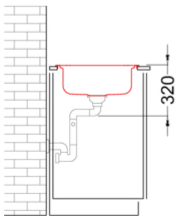

SKY 400

Disegno tecnico

CARATTERISTICHE PRODOTTO

Descrizione	Lavello in acciaio inox satinato AISI 304 spessore 6/10 1 vasca con gocciolatoio
Modello	SKY 400
Base (mm)	450
Installazioni	Sopratop
Dimensioni (mm)	860 x 500
Foro da Incasso (mm)	840 x 480
Numero Vasche	1
Profondità Vasca (mm)	180

DATI LOGISTICI

Peso Lordo (kg)	5,50
Peso Netto (kg)	3,10
Dimensioni Imballo (kg)	920 x 570 x 220

CARATTERISTICHE IMBALLO

Imballo	Cartone
Corredi	--

INOX

LIK400SACDX ST
8031873600983

LIK400SACSX ST
8031873600990

SKY 400 SX

general tolerances where not expressly communicated $\pm 0.2\%$
connection dimensions according to UNI EN 695

SKY 400 DX

general tolerances where not expressly communicated ±0.2%
connection dimensions according to UNI EN 695