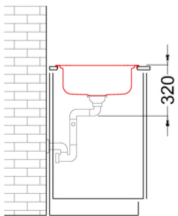

SKY 400

Disegno tecnico

CARATTERISTICHE PRODOTTO

Descrizione	Lavello in acciaio inox satinato AISI 304 spessore 6/10 1 vasca con gocciolatoio
Modello	SKY 400
Base (mm)	450
Installazioni	Sopratop
Dimensioni (mm)	860 x 500
Foro da Incasso (mm)	840 x 480
Numero Vasche	1
Profondità Vasca (mm)	180

DATI LOGISTICI

Peso Lordo (kg)	5,50
Peso Netto (kg)	3,10
Dimensioni Imballo (kg)	920 x 570 x 220

CARATTERISTICHE IMBALLO

Imballo	Cartone
Corredi	--

INOX

LIK400SACDX ST
8031873600983

LIK400SACSX ST
8031873600990

SKY 400 SX

general tolerances where not expressly communicated $\pm 0.2\%$
connection dimensions according to UNI EN 695

SKY 400 DX

general tolerances where not expressly communicated ±0.2%
connection dimensions according to UNI EN 695