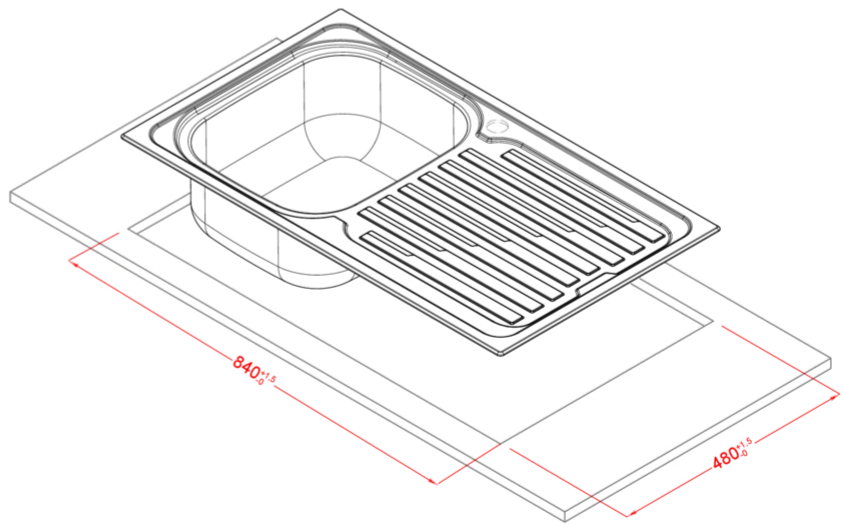

SKY 400

Disegno tecnico

CARATTERISTICHE PRODOTTO

Descrizione	Lavello in acciaio inox satinato AISI 304 spessore 6/10 1 vasca con gocciolatoio
Modello	SKY 400
Base (mm)	450
Installazioni	Sopratop
Dimensioni (mm)	860 x 500
Foro da Incasso (mm)	840 x 480
Numero Vasche	1
Profondità Vasca (mm)	180

DATI LOGISTICI

Peso Lordo (kg)	5,50
Peso Netto (kg)	3,10
Dimensioni Imballo (kg)	920 x 570 x 220

CARATTERISTICHE IMBALLO

Imballo	Cartone
Corredi	--

INOX

LIK400SACDX ST
8031873600983

LIK400SACSX ST
8031873600990

SKY 400 SX

general tolerances where not expressly communicated $\pm 0.2\%$
connection dimensions according to UNI EN 695

SKY 400 DX

general tolerances where not expressly communicated ±0.2%
connection dimensions according to UNI EN 695