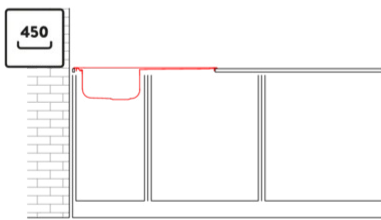

SKY 400

Disegno tecnico

CARATTERISTICHE PRODOTTO

Descrizione	Lavello in acciaio inox satinato AISI 304 spessore 6/10 1 vasca con gocciolatoio
Modello	SKY 400
Base (mm)	450
Installazioni	Sopratop
Dimensioni (mm)	860 x 500
Foro da Incasso (mm)	840 x 480
Numero Vasche	1
Profondità Vasca (mm)	180

DATI LOGISTICI

Peso Lordo (kg)	5,50
Peso Netto (kg)	3,10
Dimensioni Imballo (kg)	920 x 570 x 220

CARATTERISTICHE IMBALLO

Imballo	Cartone
Corredi	--

INOX

LIK400SACDX ST
8031873600983

LIK400SACSX ST
8031873600990

SKY 400 SX

general tolerances where not expressly communicated $\pm 0.2\%$
connection dimensions according to UNI EN 695

SKY 400 DX

general tolerances where not expressly communicated ±0.2%
connection dimensions according to UNI EN 695