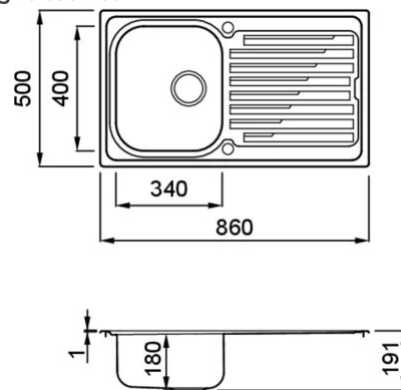

SKY 400

Disegno tecnico

CARATTERISTICHE PRODOTTO

Descrizione	Lavello in acciaio inox satinato AISI 304 spessore 6/10 1 vasca con gocciolatoio
Modello	SKY 400
Base (mm)	450
Installazioni	Sopratop
Dimensioni (mm)	860 x 500
Foro da Incasso (mm)	840 x 480
Numero Vasche	1
Profondità Vasca (mm)	180

DATI LOGISTICI

Peso Lordo (kg)	5,50
Peso Netto (kg)	3,10
Dimensioni Imballo (kg)	920 x 570 x 220

CARATTERISTICHE IMBALLO

Imballo	Cartone
Corredi	--

INOX

LIK400SACDX ST
8031873600983

LIK400SACSX ST
8031873600990

SKY 400 SX

general tolerances where not expressly communicated $\pm 0.2\%$
connection dimensions according to UNI EN 695

SKY 400 DX

general tolerances where not expressly communicated ±0.2%
connection dimensions according to UNI EN 695