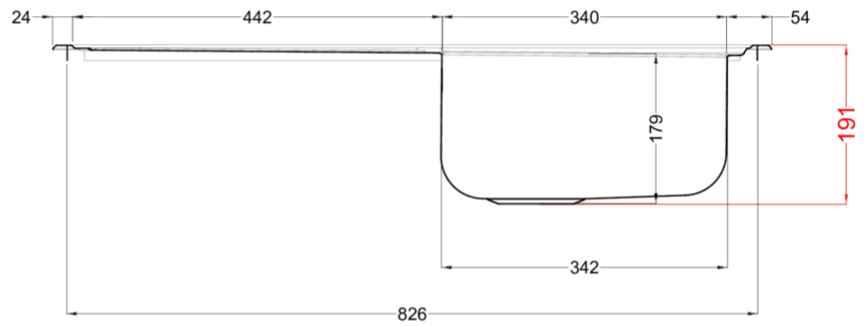

SKY 400

Disegno tecnico

CARATTERISTICHE PRODOTTO

Descrizione	Lavello in acciaio inox satinato AISI 304 spessore 6/10 1 vasca con gocciolatoio
Modello	SKY 400
Base (mm)	450
Installazioni	Sopratop
Dimensioni (mm)	860 x 500
Foro da Incasso (mm)	840 x 480
Numero Vasche	1
Profondità Vasca (mm)	180

DATI LOGISTICI

Peso Lordo (kg)	5,50
Peso Netto (kg)	3,10
Dimensioni Imballo (kg)	920 x 570 x 220

CARATTERISTICHE IMBALLO

Imballo	Cartone
Corredi	--

INOX

LIK400SACDX ST
8031873600983

LIK400SACSX ST
8031873600990

SKY 400 SX

general tolerances where not expressly communicated $\pm 0.2\%$
connection dimensions according to UNI EN 695

SKY 400 DX

general tolerances where not expressly communicated ±0.2%
connection dimensions according to UNI EN 695