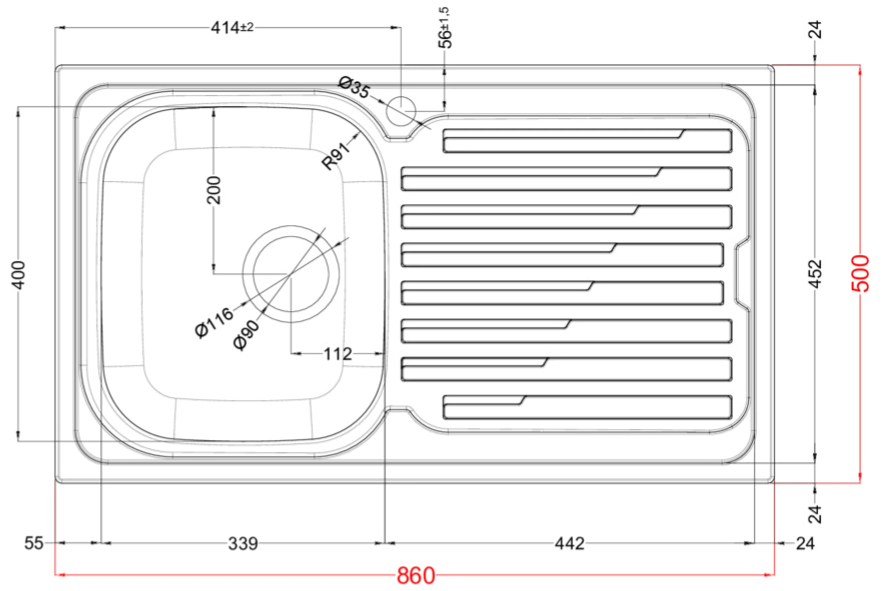

SKY 400

Disegno tecnico

CARATTERISTICHE PRODOTTO

Descrizione	Lavello in acciaio inox satinato AISI 304 spessore 6/10 1 vasca con gocciolatoio
Modello	SKY 400
Base (mm)	450
Installazioni	Sopratop
Dimensioni (mm)	860 x 500
Foro da Incasso (mm)	840 x 480
Numero Vasche	1
Profondità Vasca (mm)	180

DATI LOGISTICI

Peso Lordo (kg)	5,50
Peso Netto (kg)	3,10
Dimensioni Imballo (kg)	920 x 570 x 220

CARATTERISTICHE IMBALLO

Imballo	Cartone
Corredi	--

INOX

LIK400SACDX ST
8031873600983

LIK400SACSX ST
8031873600990

SKY 400 SX

general tolerances where not expressly communicated $\pm 0.2\%$
connection dimensions according to UNI EN 695

SKY 400 DX

general tolerances where not expressly communicated ±0.2%
connection dimensions according to UNI EN 695