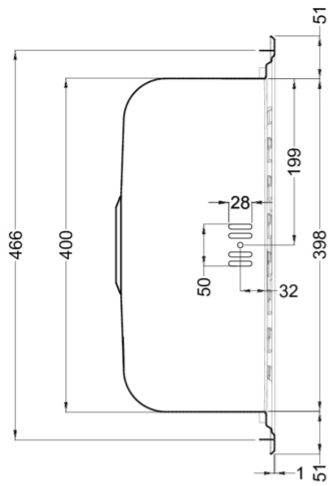

SKY 400

Disegno tecnico

CARATTERISTICHE PRODOTTO

Descrizione	Lavello in acciaio inox satinato AISI 304 spessore 6/10 1 vasca con gocciolatoio
Modello	SKY 400
Base (mm)	450
Installazioni	Sopratop
Dimensioni (mm)	860 x 500
Foro da Incasso (mm)	840 x 480
Numero Vasche	1
Profondità Vasca (mm)	180

DATI LOGISTICI

Peso Lordo (kg)	5,50
Peso Netto (kg)	3,10
Dimensioni Imballo (kg)	920 x 570 x 220

CARATTERISTICHE IMBALLO

Imballo	Cartone
Corredi	--

INOX

LIK400SACDX ST
8031873600983

LIK400SACSX ST
8031873600990

SKY 400 SX

general tolerances where not expressly communicated $\pm 0.2\%$
connection dimensions according to UNI EN 695

SKY 400 DX

general tolerances where not expressly communicated ±0.2%
connection dimensions according to UNI EN 695