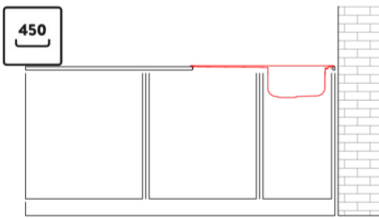

SKY 400

Disegno tecnico

CARATTERISTICHE PRODOTTO

Descrizione	Lavello in acciaio inox satinato AISI 304 spessore 6/10 1 vasca con gocciolatoio
Modello	SKY 400
Base (mm)	450
Installazioni	Sopratop
Dimensioni (mm)	860 x 500
Foro da Incasso (mm)	840 x 480
Numero Vasche	1
Profondità Vasca (mm)	180

DATI LOGISTICI

Peso Lordo (kg)	5,50
Peso Netto (kg)	3,10
Dimensioni Imballo (kg)	920 x 570 x 220

CARATTERISTICHE IMBALLO

Imballo	Cartone
Corredi	--

INOX

LIK400SACDX ST
8031873600983

LIK400SACSX ST
8031873600990

SKY 400 SX

general tolerances where not expressly communicated $\pm 0.2\%$
connection dimensions according to UNI EN 695

SKY 400 DX

general tolerances where not expressly communicated ±0.2%
connection dimensions according to UNI EN 695