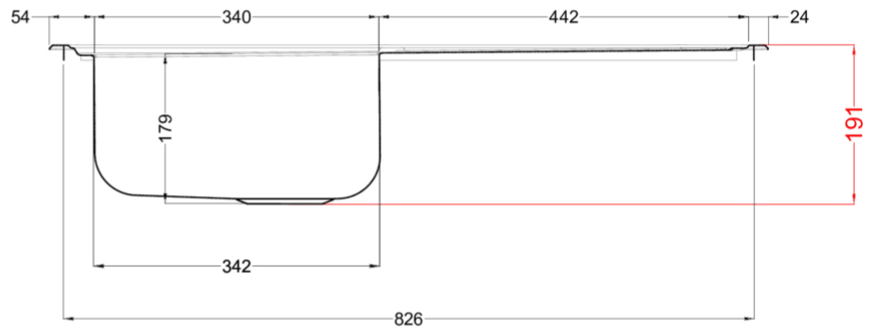

SKY 400

Disegno tecnico

CARATTERISTICHE PRODOTTO

Descrizione	Lavello in acciaio inox satinato AISI 304 spessore 6/10 1 vasca con gocciolatoio
Modello	SKY 400
Base (mm)	450
Installazioni	Sopratop
Dimensioni (mm)	860 x 500
Foro da Incasso (mm)	840 x 480
Numero Vasche	1
Profondità Vasca (mm)	180

DATI LOGISTICI

Peso Lordo (kg)	5,50
Peso Netto (kg)	3,10
Dimensioni Imballo (kg)	920 x 570 x 220

CARATTERISTICHE IMBALLO

Imballo	Cartone
Corredi	--

INOX

LIK400SACDX ST
8031873600983

LIK400SACSX ST
8031873600990

SKY 400 SX

general tolerances where not expressly communicated $\pm 0.2\%$
connection dimensions according to UNI EN 695

SKY 400 DX

general tolerances where not expressly communicated ±0.2%
connection dimensions according to UNI EN 695