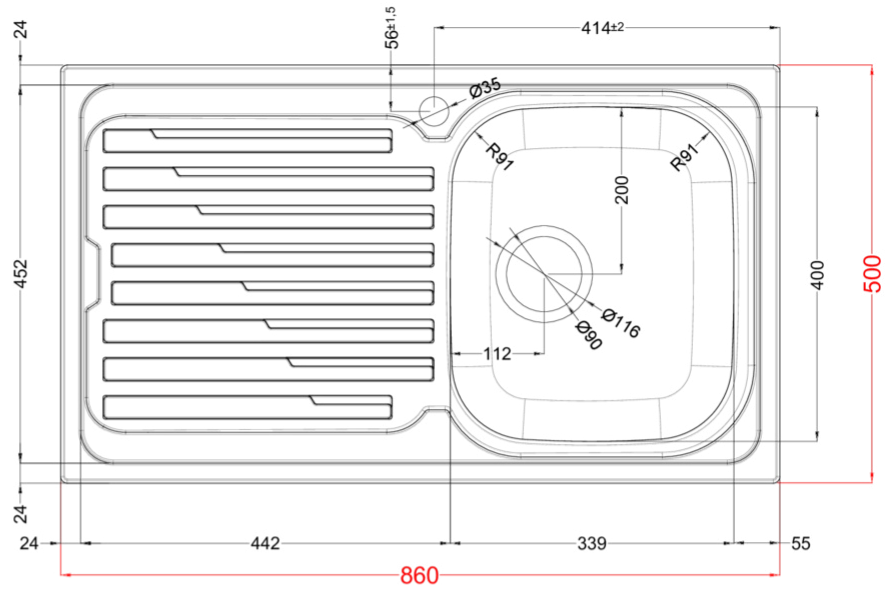

SKY 400

Disegno tecnico

CARATTERISTICHE PRODOTTO

Descrizione	Lavello in acciaio inox satinato AISI 304 spessore 6/10 1 vasca con gocciolatoio
Modello	SKY 400
Base (mm)	450
Installazioni	Sopratop
Dimensioni (mm)	860 x 500
Foro da Incasso (mm)	840 x 480
Numero Vasche	1
Profondità Vasca (mm)	180

DATI LOGISTICI

Peso Lordo (kg)	5,50
Peso Netto (kg)	3,10
Dimensioni Imballo (kg)	920 x 570 x 220

CARATTERISTICHE IMBALLO

Imballo	Cartone
Corredi	--

INOX

LIK400SACDX ST
8031873600983

LIK400SACSX ST
8031873600990

SKY 400 SX

general tolerances where not expressly communicated $\pm 0.2\%$
connection dimensions according to UNI EN 695

SKY 400 DX

general tolerances where not expressly communicated ±0.2%
connection dimensions according to UNI EN 695