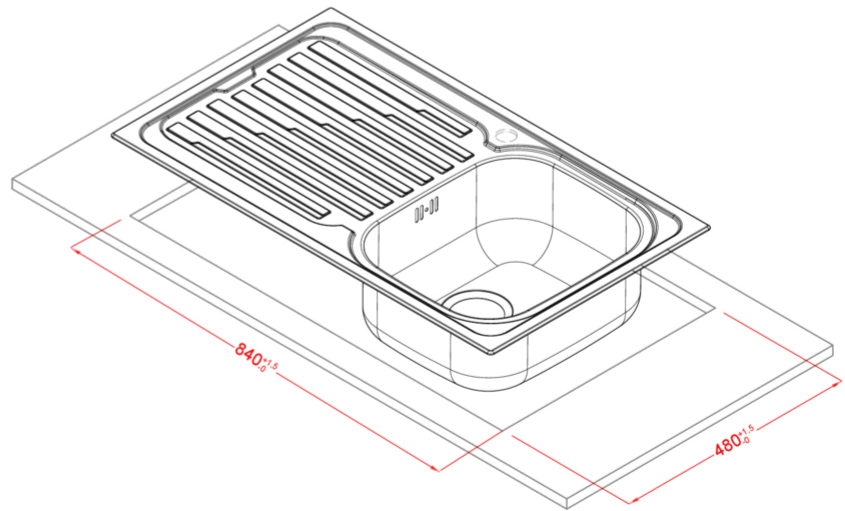

SKY 400

Disegno tecnico

CARATTERISTICHE PRODOTTO

Descrizione	Lavello in acciaio inox satinato AISI 304 spessore 6/10 1 vasca con gocciolatoio
Modello	SKY 400
Base (mm)	450
Installazioni	Sopratop
Dimensioni (mm)	860 x 500
Foro da Incasso (mm)	840 x 480
Numero Vasche	1
Profondità Vasca (mm)	180

DATI LOGISTICI

Peso Lordo (kg)	5,50
Peso Netto (kg)	3,10
Dimensioni Imballo (kg)	920 x 570 x 220

CARATTERISTICHE IMBALLO

Imballo	Cartone
Corredi	--

INOX

LIK400SACDX ST
8031873600983

LIK400SACSX ST
8031873600990

SKY 400 SX

general tolerances where not expressly communicated $\pm 0.2\%$
connection dimensions according to UNI EN 695

SKY 400 DX

general tolerances where not expressly communicated ±0.2%
connection dimensions according to UNI EN 695