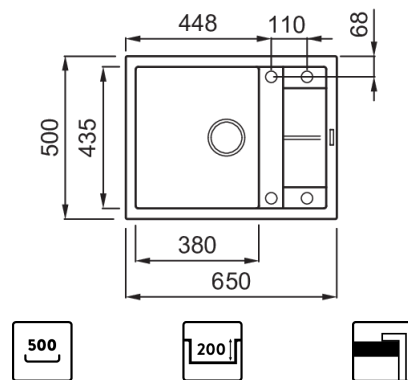

## Disegno tecnico

### CARATTERISTICHE PRODOTTO

<b>Descrizione</b>	Lavello 1 vasca con gocciolatoio
<b>Modello</b>	UNICO 125
<b>Base (mm)</b>	500
<b>Installazioni</b>	Sopratop
<b>Dimensioni (mm)</b>	650 x 500
<b>Dimensioni Incasso (mm)</b>	630 x 480
<b>Numero Vasche</b>	1
<b>Profondità Vasca (mm)</b>	200

### DATI LOGISTICI

<b>Peso Lordo (kg)</b>	14,75
<b>Peso Netto (kg)</b>	9,50
<b>Dimensioni Imballo (kg)</b>	780 x 575 x 300
<b>Volume Imballo (kg)</b>	0,135