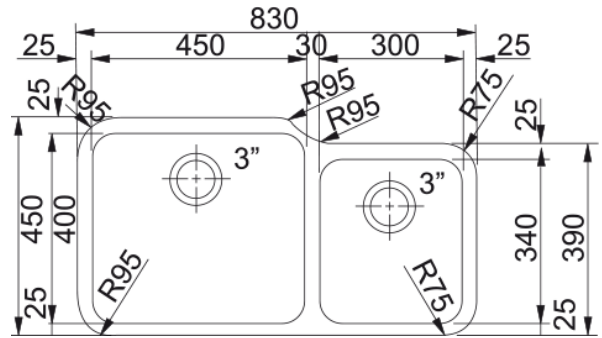

# SOTTOTOP GAX 120 INOX SATINATO | 122.0021.447

### Dimensioni

Dim. esterna : da dx a sx	830.0
Dim. esterna : fronte/retro	450.0
Dim. Vasca 1 : da dx a sx	450.0
Dim. vasca 1 : fronte/retro	400.0
Vasca 1 : profondità	190.0
Dim. vasca 2 : da dx a sx	300.0
Dim. vasca 2 : fronte/retro	340.0
Vasca 2 : profondità	170.0
Dim. foro incasso : da dx a sx	777.0
Dim. foro incasso : fronte/ret	397.0

### Installazione

Base	90 cm
------	-------

### Specifiche prodotto

Installazione	Sottotop
Scarico	3 1/2"
Posizione gocciolatoio	Senza gocciolatoio