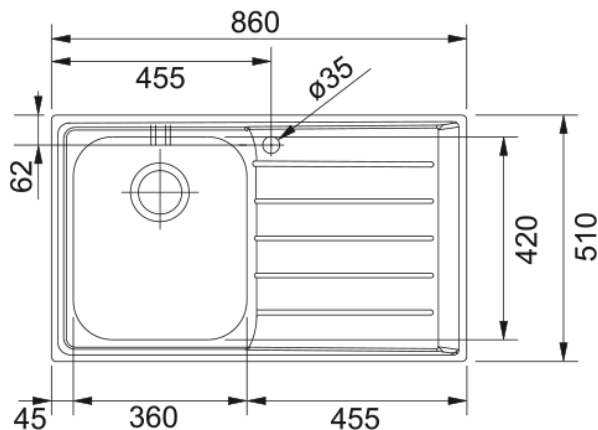

# NEPTUNE NEX 611 INOX SATINATO | 101.0040.731

### Dimensioni

Dim. esterna : da dx a sx	860.0
Dim. esterna : fronte/retro	510.0
Dim. Vasca 1 : da dx a sx	360.0
Dim. vasca 1 : fronte/retro	420.0
Vasca 1 : profondità	190.0
Dim. foro incasso : da dx a sx	840.0
Dim. foro incasso : fronte/ret	490.0

### Specifiche prodotto

Installazione	Incasso
Scarico	3 1/2"
Posizione gocciolatoio	Gocciolatoio destra