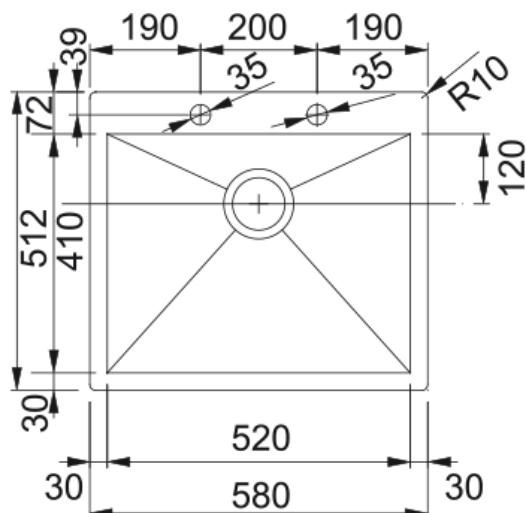

# PLANAR PPX 210-58 TL INOX SATINATO | 127.0203.469

### Dimensioni

Dim. esterna : da dx a sx	512.0
Dim. esterna : fronte/retro	580.0
Dim. Vasca 1 : da dx a sx	520.0
Dim. vasca 1 : fronte/retro	410.0
Vasca 1 : profondità	200.0
Dim. foro incasso : da dx a sx	600.0
Dim. foro incasso : fronte/ret	532.0