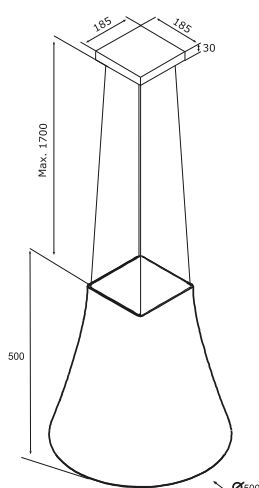

**B** CRISALIDE

**C** YOUNG

## ADEL

<b>Portata massima:</b>	Crisalide: 734 m <sup>3</sup> /h - Young: 649 m <sup>3</sup> /h
<b>Portata massima IEC:</b>	Crisalide: 698 m <sup>3</sup> /h - Young: 618 m <sup>3</sup> /h
<b>Livello sonoro:</b>	Crisalide: 50/65 dB(A) - Young: 49/64 dB(A)
<b>Comando:</b>	Telecomando a 4 velocità (3+1 intensiva) Predisposto per sistema <b>integra</b>
<b>Illuminazione:</b>	Crisalide: 4x1W Led - Young: 2x2,1W Led
<b>Dimensione:</b>	Ø 50 cm
<b>Finitura:</b>	Verniciata nera, bianca o petro
<b>Filtri:</b>	Sistema Crisalide: filtri grasso decorativi in acciaio inox Filtro carbone incluso
<b>Max air flow:</b>	Crisalide: 734 m <sup>3</sup> /h - Young: 649 m <sup>3</sup> /h
<b>IEC air flow:</b>	Crisalide: 698 m <sup>3</sup> /h - Young: 618 m <sup>3</sup> /h
<b>Noise level:</b>	Crisalide: 50/65 dB(A) - Young: 49/64 dB(A)
<b>Control:</b>	Remote control 4 speeds (3+1 intensive) Ready for <b>integra</b> system
<b>Lamps:</b>	Crisalide: 4x1W Led - Young: 2x2,1W Led
<b>Size:</b>	Ø 50 cm
<b>Finish:</b>	Painted black, white or pewter
<b>Filters:</b>	Crisalide System: Washable decorative stainless steel grease filters Charcoal filter included