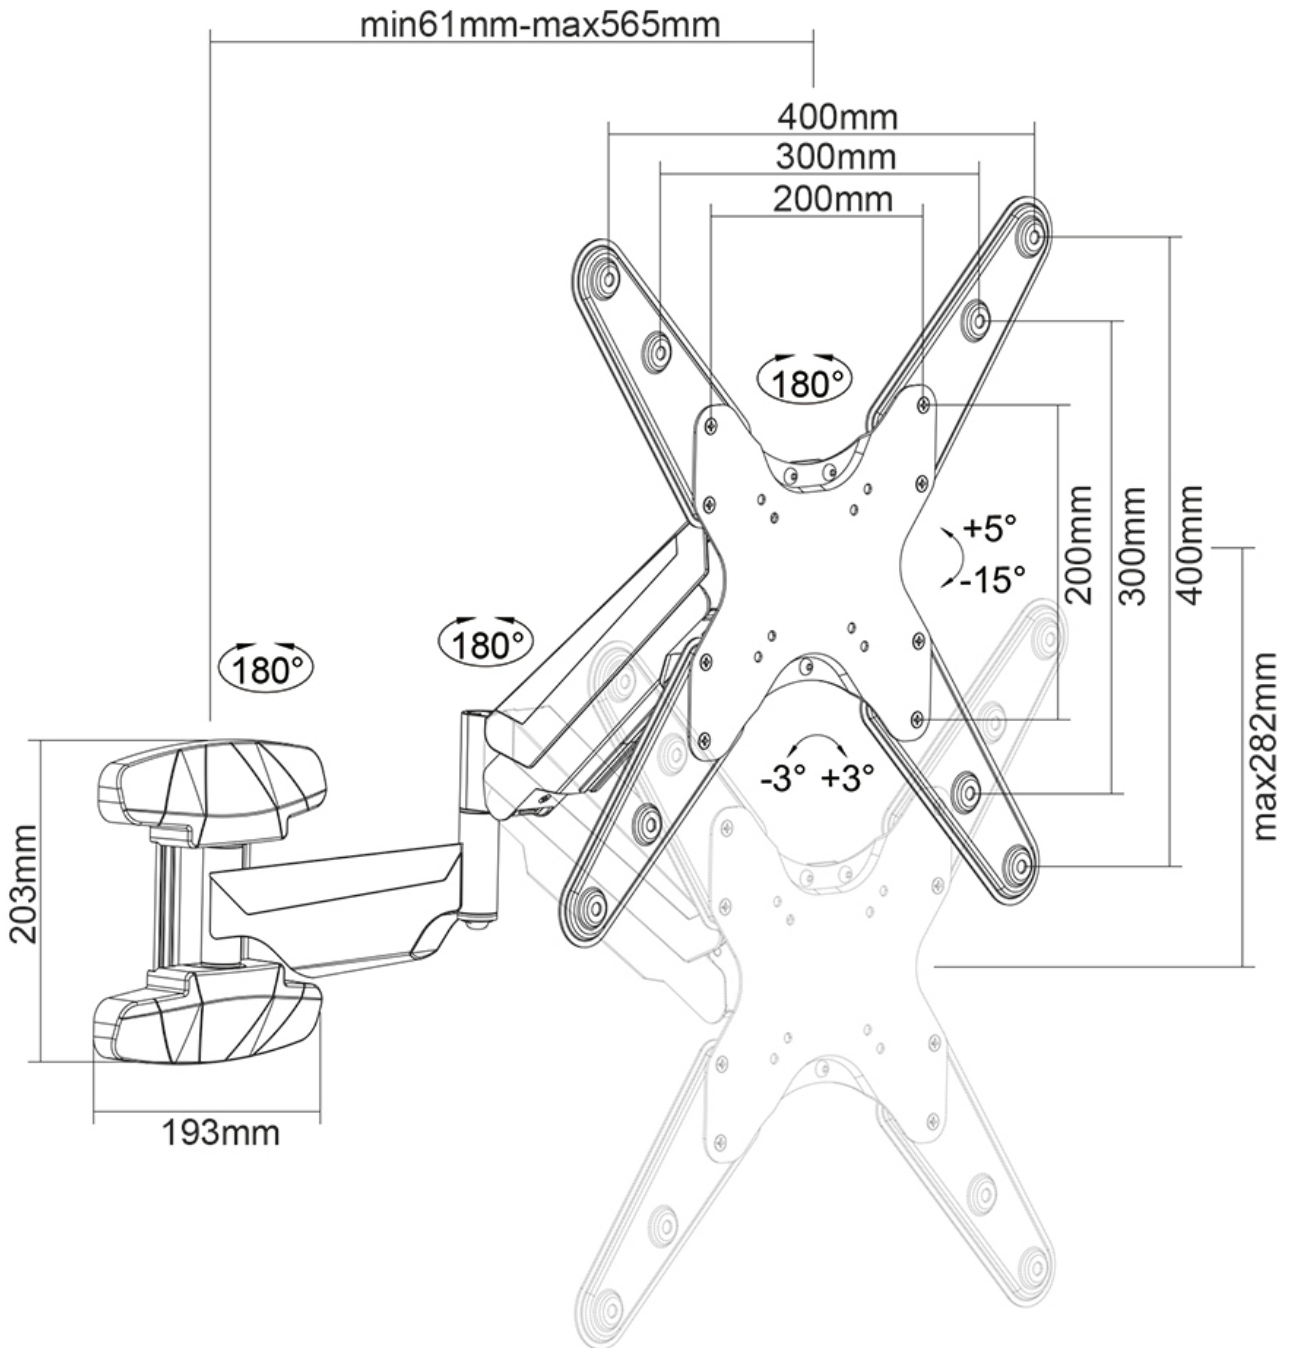

WL70-550BL14

NEOMOUNTS BY NEWSTAR SUPPORTO A

Neomounts