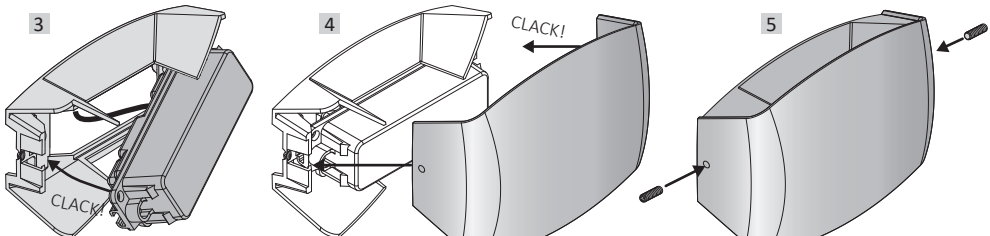

ABRAM UP&DOWN

MODEL:
Abram 150
Abram 190
Abram 270

CE
MADE IN ITALY
www.fumagalli.it

UK CAUTION! Installation and maintenance procedures must be carried out only after switching off the electricity supply. Use LED lamps only. If present, fit the gasket properly inside the diffuser, to ensure the IP protection. Fumagalli Srl accepts no responsibility whatsoever for damages caused by incorrect installation, misuse or when used by combining it with non-original spare parts. If in doubt, consult a qualified electrician. Keep the instructions.

E PRECAUCIÓN! Lleve a cabo la instalación y mantenimiento tras cortar la tensión de la instalación eléctrica. Use únicamente lámparas LED. Si se incluye, juste correctamente el aro de goma con el producto para asegurar la protección IP indicada en el producto. En cualquier caso Fumagalli Srl no aceptará responsabilidad alguna por instalación incorrecta, mal uso o por su uso con accesorios no originales del fabricante. En caso de duda consulte con un electricista cualificado. Guarde estas instrucciones.

A **تحذير!**
إجراءات التركيب والصيانة يجب تنفيذها إلا بعد إيقاف تشغيل التيار الكهربائي. قم باستخدام المصابيح الموفرة للطاقة فقط. إذا كان موجوداً، قم بتركيب الحشوة كما ينبغي بصورة صحيحة داخل الغطاء المخصص لنشر الضوء بشكل متساوي، لضمان الحماية من تدفق الماء. الشركة المصنعة فوماجالي لا تقبل أي مسؤولية عن الأضرار الناجمة عن التركيب غير الصحيح، سوء الاستخدام، أو عند استخدام قطع غيار غير أصلية عند الجمع. إذا إتتليك أي شك، قم باستشارة كهربائي مختص. قم بتتبع التعليمات.

ABRAM - R7s LED

ABRAM 150: 105mm
ABRAM 190: 135mm
ABRAM 270: 215mm

MODEL	ABRAM 150	ABRAM 190	ABRAM 270
	⊖ R7s ⊕ 78mm	⊖ R7s ⊕ 118mm	⊖ R7s ⊕ 189mm
	MAX 4 W	MAX 8.5 W	MAX 11 W
		100 - 240 V	
		50/60 Hz