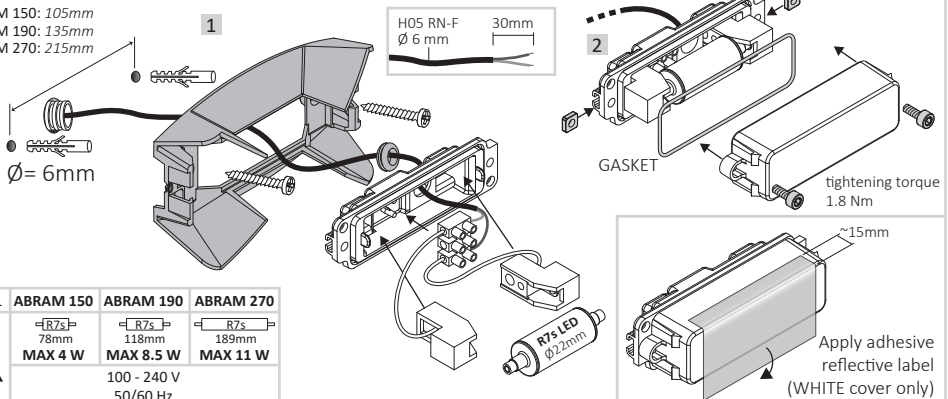

E PRECAUCIÓN! Lleve a cabo la instalación y mantenimiento tras cortar la tensión de la instalación eléctrica. Use únicamente lámparas LED. Si se incluye, juste correctamente el aro de goma con el producto para asegurar la protección IP indicada en el producto. En cualquier caso Fumagalli Srl no aceptará responsabilidad alguna por instalación incorrecta, mal uso o por su uso con accesorios no originales del fabricante. En caso de duda consulte con un electricista cualificado. Guarde estas instrucciones.

A **تحذير!**
إجراءات التركيب والصيانة يجب تنفيذها إلا بعد إيقاف تشغيل التيار الكهربائي. قم باستخدام المصابيح الموفرة للطاقة فقط. إذا كان موجوداً، قم بتركيب الحشوة كما ينبغي بصورة صحيحة داخل الغطاء المخصص لنشر الضوء بشكل متساوي، لضمان الحماية من تدفق الماء. الشركة المصنعة فوماجالي لا تقبل أي مسؤولية عن الأضرار الناجمة عن التركيب غير الصحيح، سوء الاستخدام، أو عند استخدام قطع غيار غير أصلية عند الجمع. إذا إتتليك أي شك، قم باستشارة كهربائي مختص. قم بتتبع التعليمات.

ABRAM - R7s LED

ABRAM 150: 105mm
ABRAM 190: 135mm
ABRAM 270: 215mm

MODEL	ABRAM 150	ABRAM 190	ABRAM 270
	⊖ R7s ⊕ 78mm	⊖ R7s ⊕ 118mm	⊖ R7s ⊕ 189mm
	MAX 4 W	MAX 8.5 W	MAX 11 W
		100 - 240 V	
		50/60 Hz