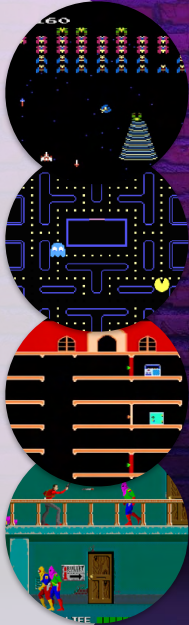

GALAGA DELUXE

GIOCHI INCLUSI

1. GALAGA
2. GALAXIAN
3. GALAGA '88
4. PAC-MAN
5. PAC & PAL
6. SUPER PAC-MAN
7. PAC-MAN PLUS
8. PAC-LAND
9. PAC-MANIA
10. MAPPY
11. DIG DUG
12. DIG DUG II
13. ROMPERS
14. ROLLING THUNDER

57cm x 155cm
x 48cm

Light-up Marquee
incluso

Monitor
inclinato

WIFI

14 giochi in 1

Dual
Speaker