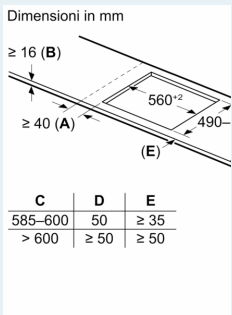

iQ700, Piano cottura a induzione,
60 cm, Nero, con profili
EX675HEC1E