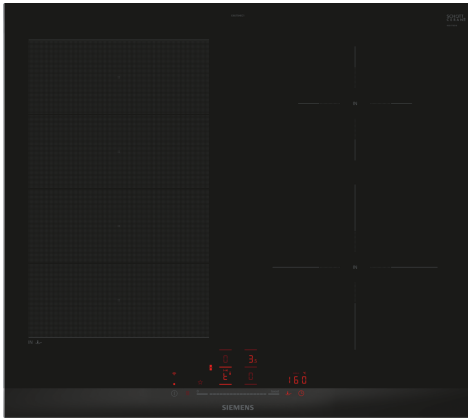

**iQ700, Piano cottura a induzione,
60 cm, Nero, con profili
EX675HEC1E**

Piano cottura FlexInduction intelligente - per una maggiore flessibilità durante la cottura e infinite opportunità collegate a Home Connect.

Nome/famiglia prodotto: zona di cottura vetroceramica

Categoria: Da incasso

Alimentazione: Elettrico

Numero totale di posizioni utilizzabili simultaneamente: 4

Dimensioni del vano per l'installazione (AxLxP): 51 x 560-560 x 490-500 mm

Larghezza: 602 mm

Dimensioni (AxLxP): 51 x 602 x 520 mm

Dimensioni del prodotto imballato (AxLxP): 130 x 750 x 600 mm

Peso: 12.0 kg

Peso lordo: 14.3 kg

Indicatore di calore residuo: Separato

Posizione pannello di controllo: Frontale

Dimensioni

- Misure apparecchio (AxLxP mm): 51 x 602 x 520
- Dimensioni di installazione (AxLxP mm) : 51 x 560 x (490 - 500)
- Min. spessore del top della cucina: 16 mm
- Assorbimento max: 7400 W
- Funzione pausa: blocca il processo di cottura quando ti fa più comodo