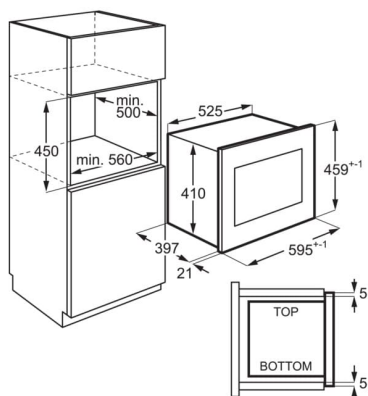

Product Specification

Tecnologia	a microonde con grill
Potenza resa microonde (W)	900
Potenza regolabile su:	5 livelli
Potenza resa grill (W)	800
Dimensioni cavità interna (altezza in cm)	207
Dimensioni cavità interna (profondità in cm)	342
Profondità interna	368
Tensione (V)	230
Colore	Nero/Acciaio antimpronta
ColorEnglish	Black/Stainless steel with antifingerprint
Peso netto (kg)	18
Peso lordo (kg)	21
Altezza imballo (mm)	525
Larghezza imballo (mm)	660
Profondità imballo (mm)	535

PSGBMC220DE00002