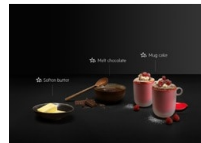

Accesso immediato alle funzioni personalizzate

Le impostazioni del microonde utilizzate più frequentemente possono essere salvate come preferite così da accedervi più facilmente. Una volta impostato un programma, per attivarlo basterà premere l'icona a forma di stella. Così non servirà tenere a mente le impostazioni