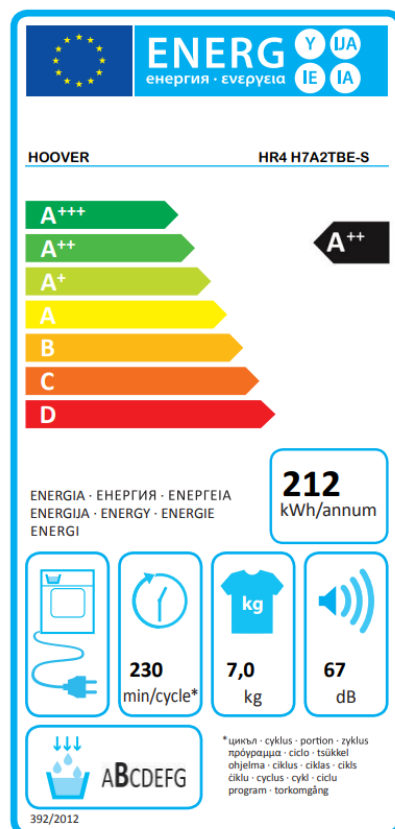

H-DRY 350

Descrizione: **HR4 H7A2TBE-S**

Codice: 31102885

EAN: 8059019101507

ASCIUGATRICE SLIM CARICA FRONTALE

SERIE	H-Dry 350
CODICE PRODOTTO	31102885
CODICE DESCRIZIONE	HR4 H7A2TBE-S
CODICE EAN	8059019101507
CAPACITA' DI CARICO - KG	7
TIPOLOGIA DI ASCIUGATURA	Pompa di calore

CARATTERISTICHE PRINCIPALI

MOTORE	AC
INTERFACCIA	5 digit display
CONNETTIVITA'	Wi-Fi+BLE
IoT APP	hOn
TRATTAMENTO A VAPORE	No
LUCE CESTO	No
PORTA REVERSIBILE	No
FILTRI	Singolo
SHOE RACK	No
MATERIALE CESTO	Galvanizzato
VOLUME CESTO (l)	99
TUBO DI SCARICO ACQUA	No
TENSIONE (V)	220-240
TIPO DI SPINA	Schuko

PROGRAMMI

NUMERO PROGRAMMI TOTALE	14
COTONE NORMATIVO	Si
BIANCHI	Si
JEANS	Si
SCURI & COLORATI	Si
SINTETICI	Si
CAMICIE	Si
RAPIDI 30'/45'/59'	Si
TUTTO IN UNO	Si
EXTRA SILENT	Si
ANTI ODORI	Si
LANA CERTIFICATA	Si
DELICATI	Si
ANTI ALLERGIA	Si
CARICHI XXL	Si