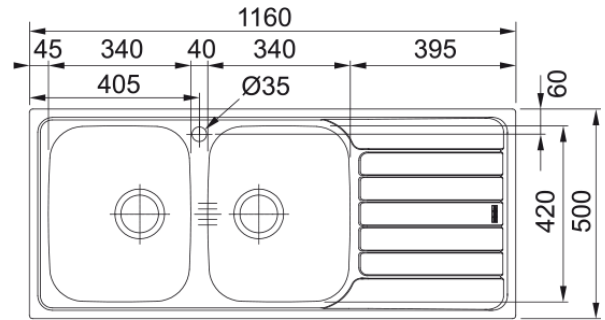

## Spark SKX 621-116 | 101.0712.133

SPARK SKX 621 INOX SATINATO lavello a incasso standard, composto da due vasche + gocciolatoio a destra

### Estetica

Tipologia lavello	Lavello (con gocciolatoio)
Materiale	Acciaio inox
Numero vasche	2
Colore	Acciaio
Finitura	Spazzolato

### Dimensioni

Dim. esterna : da dx a sx	1160.0
Dim. esterna : fronte/retro	500.0
Dim. Vasca 1 : da dx a sx	340.0
Dim. vasca 1 : fronte/retro	420.0
Vasca 1 : profondità	155.0
Dim. vasca 2 : da dx a sx	340.0
Dim. vasca 2 : fronte/retro	420.0
Vasca 2 : profondità	155.0
Dim. foro incasso : da dx a sx	1140.0
Dim. foro incasso : fronte/ret	480.0

### Specifiche prodotto

Tipo installazione	Incasso
Scarico	3 1/2"
Posizione gocciolatoio	Gocciolatoio destra