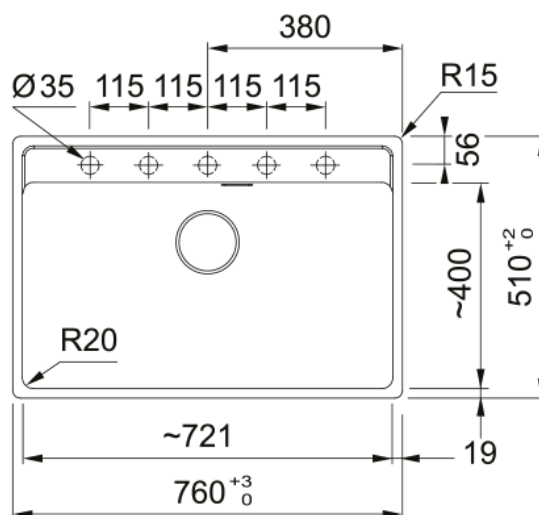

Maris MRG 610-72 TL | 114.0714.164

MARIS MRG 610-72 TL GRIGIO ARDESIA ampia vasca accessoriabile, dal design contemporaneo e deciso. Si combina perfettamente con i miscelatori in finitura coordinata, per creare una zona lavaggio funzionale e di grande fascino allo stesso tempo. Perfetto per un uso quotidiano intensivo senza graffi e nella massima igiene, grazie al trattamento Sanitized

Estetica

Tipologia lavello	Vasca (senza gocciolatoio)
Materiale	Fragranite
Numero vasche	1
Colore	Ardesia grigio
Finitura	Nessuno

Dimensioni

Dim. esterna : da dx a sx	760.0
Dim. esterna : fronte/retro	510.0
Dim. Vasca 1 : da dx a sx	720.0
Dim. vasca 1 : fronte/retro	400.0
Vasca 1 : profondità	200.0
Dim. foro incasso : da dx a sx	740.0
Dim. foro incasso : fronte/ret	498.0

Installazione

Base	80 cm
------	-------

Specifiche prodotto

Tipo installazione	Incasso
Scarico	3 1/2"
Posizione gocciolatoio	Senza gocciolatoio

Dati generali

Marchio	Franke
Famiglia prodotti	Maris
Gamma	Maris
Certificazione	UKCA
Certificazione	CE