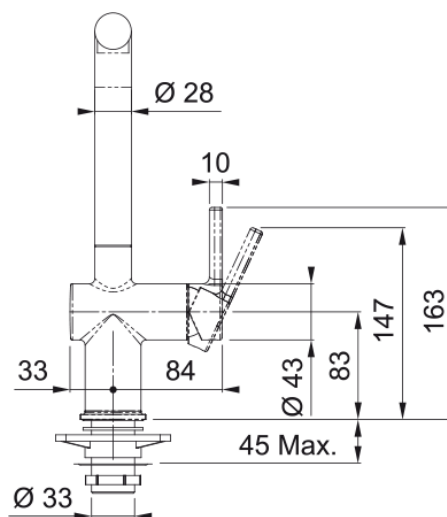

Miscelatore Active Grigio Ardesia | 115.0721.463

Miscelatore Active canna girevole Grigio Ardesia

Estetica

Canna girevole

Canna L

Colore

Bi-chrome/slate grey

Materiale

Ottone

Dimensioni

Diametro foro incasso

35 mm

Diametro cartuccia

35 mm

Installazione

Tipo fissaggio

A gambo

Tipo flessibile

3/8"

Lunghezza tubo alimentazione

450 mm

Specifiche prodotto

Pressione

Alta pressione

Tipologia

Canna girevole

Posizione leva comando

Leva laterale

Tipo areatore

180°

Dati generali

Marchio