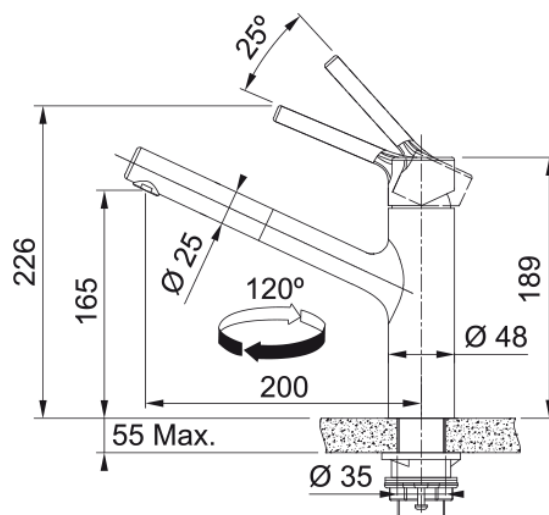

## RUB Taros Neo boccaglio estra. AP inox | 115.0596.383

Miscelatore TAROS NEO doccia Inox satinato

### Dimensioni

Diametro foro incasso	35 mm
Diametro cartuccia	35 mm

### Installazione

Tipo fissaggio	A gambo
Tipo flessibile	3/8"
Lunghezza tubo alimentazione	800 mm

### Specifiche prodotto

Pressione	Alta pressione
Tipologia	Doccia
Posizione leva comando	Leva superiore
Tipo areatore	120°