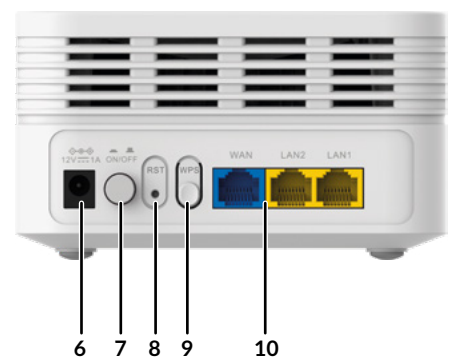

Tecnologia Mesh

Compatibile con Easy MESH	Network organizzato automaticamente Roaming Intelligente (cliente e scelta della banda) Configurazione automatica Roaming efficiente Routing MESH automatico Correzione automatica (ridondanza e failover)
Architettura ad Access Points multipli	fino a 6x ATRIA Mesh AX3000 in un'unica rete Mesh
Unico nome Wi-Fi Ethernet backhaul	Un solo nome Wi-Fi per tutta la casa I dispositivi Mesh possono anche essere collegati tramite Ethernet per prestazioni migliori

Altre specifiche

Certificazione	CE
Contenuti pacchetto	1x ATRIA Mesh AX3000 1x Unità caricatore (12V/1A DC) 1x Cavo Ethernet CAT5E 1x istruzioni installazione, carta di garanzia e la sicurezza
Richiesta di Sistema	Internet Browser

Requisiti minimi di sistema

Temperatura di esercizio:	0° C~+45° C
Temperature di stoccaggio:	-20° C~+70° C
Umidità di esercizio:	10%~90% Senza condensa
Umidità di stoccaggio:	10%~90% Senza condensa
Dimensioni per unità	128x128x73 mm
Peso per unità	320 g

1. LED di alimentazione
2. LED di accoppiamento
3. LED Internet
4. 2.4 GHz LED
5. 5 GHz LED
6. Connettore di alimentazione
7. Tasto accensione/spengimento
8. Pulsante di ripristino
9. Pulsante Connect & Secure (WPS)
10. 3 porte Gigabit LAN / WAN Ethernet

PCB: 6

EAN MESHAX3000ADD: 9120072373992