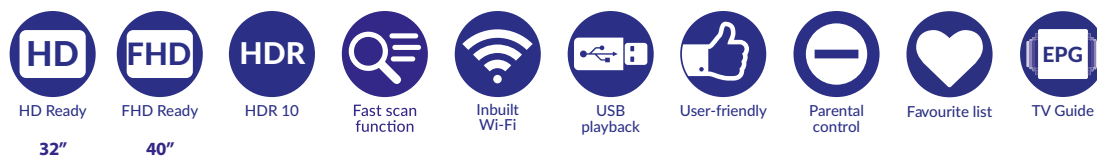

Entrate nel futuro dell'intrattenimento con la serie G673C Google TV di STRONG.

La serie di TV G673C di STRONG offre immagini sorprendenti ad alta risoluzione e a piena risoluzione e un'esperienza sonora coinvolgente. Immergetevi in immagini straordinarie ad alta risoluzione e completate dal Dolby Audio, che offre una qualità audio realistica che dà vita a ogni scena. Come Google TV, potrete accedere senza problemi a Chromecast e a una serie di servizi di streaming, tra cui Netflix, YouTube e Prime Video. Con la comodità di un telecomando a controllo vocale e di una facile gestione, l'accesso alle app preferite non è mai stato così semplice grazie alle scorciatoie di Google Assistant e alla funzionalità "Hey Google". Elevate la vostra esperienza visiva con la tecnologia HDR10, il tutto racchiuso in un design elegante e moderno che si adatta a qualsiasi casa. Con la comodità di una porta USB integrata, condividere le foto e i video delle vacanze con i propri cari è un gioco da ragazzi. Inoltre, che preferiate la televisione via cavo, satellitare o terrestre, il triplo sintonizzatore integrato del G673C garantisce una ricezione ottimale, offrendo la migliore qualità dell'immagine possibile. Scoprite il futuro dell'intrattenimento con la serie TV G673C di STRONG.

- Sintonizzatore DVB-T2/C/S2 incorporato
- Slot CI per l'accesso condizionato alla Pay TV
- Smart TV: intrattenimento e informazione
- Applicazione Netflix: Spettacoli televisivi e film, comprese le serie originali Netflix*
- Contrasto eccezionale e immagini realistiche con High Dynamic Range
- USB per la riproduzione
- Condividete i contenuti multimediali o fate il mirroring dello schermo da uno smartphone/tablet al televisore con Chromecast
- Funzioni Bluetooth e Google Assistant
- Elenchi di canali preferiti
- Controllo parentale
- Un telecomando intelligente con tasti chiave per accedere più rapidamente alle vostre applicazioni

*Netflix è disponibile in alcuni Paesi. È richiesta l'iscrizione allo streaming. Maggiori informazioni su www.netflix.com.