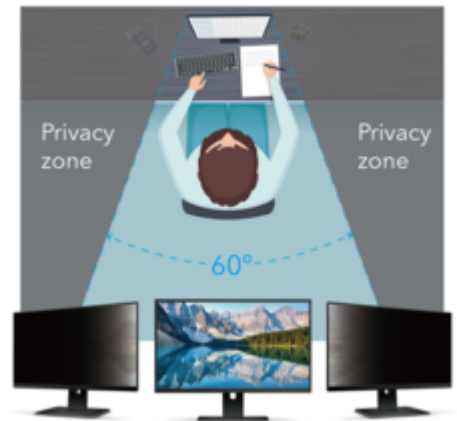

V7 SEVEN

Filtro per la privacy V7 32,0" per monitor widescreen - Formato 16:9

PS32W9A2

SKU: CL43400

I filtri per la privacy V7 sono un'ottima scelta per ambienti aperti e affollati o per quei momenti in cui si ha bisogno di potenziare la riservatezza dei dati. I dati sullo schermo sono visibili senza offuscamenti o distorsioni solo quando visualizzati direttamente di fronte al monitor.

Il filtro scurisce lo schermo se visto da angolazioni indirette, nascondendo lo schermo da occhi indiscreti, inoltre la finitura lucida illumina e affina il contrasto, fornendo al contempo una protezione aggiuntiva per lo schermo LCD da polvere, impronte digitali e graffi.

Semplici da applicare e utilizzare, i nostri filtri sono disponibili in una varietà di dimensioni per adattarsi alla maggior parte dei monitor di PC, laptop e desktop. Con una garanzia di due anni.

- Facile da applicare
- Blocca le viste laterali oltre un angolo di 60°
- Sensibile al tocco
- Reversibile da opaco a lucido
- Riduzione della luce blu
- Anti-riflesso

Dimensioni del prodotto: 708 x 398 mm (27.87 x 15.67 in)
 Peso Del Prodotto: 182.2 g (6.43 oz)

Dati Tecnici

Dimensione Dello Schermo: 32 in / 81.3 cm
 Proporzioni: 16:9
 Anti-glare: Yes
 Blue Light Reduction: Yes
 Screen Size Diagonal (Metric): 812.8 mm