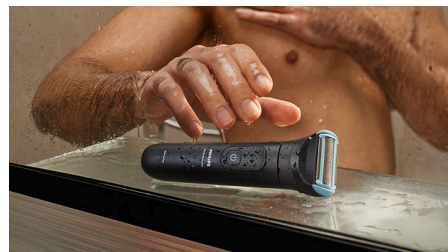

Totalmente impermeabile sotto la doccia

Essendo resistente all'acqua al 100%, puoi utilizzare il Bodygroom sia su pelle asciutta che bagnata, per un'esperienza confortevole e pratica, ogni volta. Inoltre, è anche facile da pulire.

BG5475/15