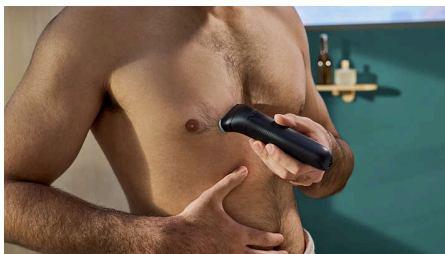

### Sistema di rasatura a tripla protezione

Il sistema di rasatura a tripla protezione è dotato di punte arrotondate per un maggiore comfort sulla pelle, fori a forma di diamante per un facile sollevamento dei peli e una protezione che riduce significativamente l'irritazione cutanea.

### Risultati precisi

Ad appena 0,2 mm dalla pelle, la nostra tecnologia di taglio ti offre l'esperienza di cura personale delicata e precisa di cui hai bisogno. Dotato della nostra lamina di rasatura a forma di diamante, il dispositivo scorre in modo uniforme, lasciando la pelle morbida e fresca.