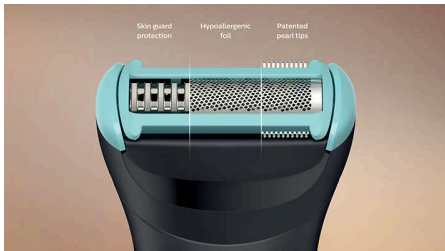

### Progettato per durare e la massima facilità d'uso

- Resistente all'acqua al 100% per una cura personale confortevole, su pelle asciutta o bagnata
- Prestazioni elevate e costanti dall'inizio alla fine
- Sicurezza a ogni rasatura e rifinitura
- Per un maggiore controllo e comfort durante il taglio

### Sistema di rasatura a tripla protezione

Il sistema di rasatura a tripla protezione è dotato di punte arrotondate per un maggiore comfort sulla pelle, fori a forma di diamante per un facile sollevamento dei peli e una protezione che riduce significativamente l'irritazione cutanea.

### Risultati precisi

Ad appena 0,2 mm dalla pelle, la nostra tecnologia di taglio ti offre l'esperienza di cura personale delicata e precisa di cui hai bisogno. Dotato della nostra lamina di rasatura a forma di diamante, il dispositivo scorre in modo uniforme, lasciando la pelle morbida e fresca.