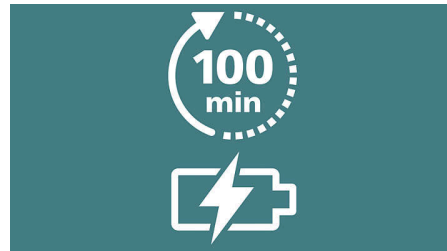

Fino a 100 minuti di autonomia

La nostra resistente batteria al litio garantisce fino a 100 minuti di autonomia con opzione di ricarica rapida di 5 minuti*, per un'esperienza di rifinitura potente e continua.