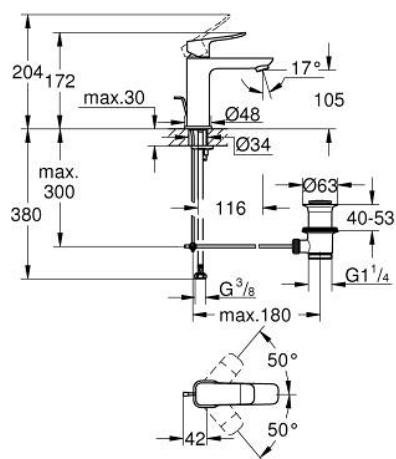

10 183 200 00 **DICE MISCELATORE MONOCOMANDO
PER LAVABO
TAGLIA M**

DESCRIZIONE PRODOTTO

- Colore: cromo
- installazione monoforo
- leva in metallo
- cartuccia a dischi ceramici da 28 mm con tecnologia GROHE SilkMove
- dotato di serie di limitatore di portata regolabile
- dotato di serie di limitatore di temperatura
- GROHE LongLife, finitura resistente
- con tecnologia GROHE EcoJoy per il risparmio idrico
- portata massima (a 3 bar): 5 l/min
- sistema di installazione GROHE FastFixation
- QuickTool incluso
- scarico a saltarello 1 1/4"
- con raccordi flessibili

10 183 200 00 **DICE MISCELATORE MONOCOMANDO**
PER LAVABO
TAGLIA M

PARTI DI RICAMBIO , gennaio 2023 – now

- 1: leva (Ordine n. 1060140000)
- 2: Cappuccio (Ordine n. 46581000)
- 3: Anello di fissaggio (Ordine n. 07419000)
- 4: Cartuccia (Ordine n. 46580000)
- 5: Mousseur (Ordine n. 48159000)
- 6: Astina saltarello (Ordine n. 65936PD0)
- 7: rosetta (Ordine n. 1060150000)
- 8: Gruppo di serraggio astina (Ordine n. 46645000)
- 9: Piletta di scarico completa con tappo circolare, asta a snodo e raccordo con viti di bloccaggio (Ordine n. 28910000)
- 9.1: Tappo (Ordine n. 07182000)
- 9.2: Asta eccentrica (Ordine n. 07052000)
- 10: Asta eccentrica (Ordine n. 07341000)*
- 11: Chiave fissa di montaggio (Ordine n. 19017000)*