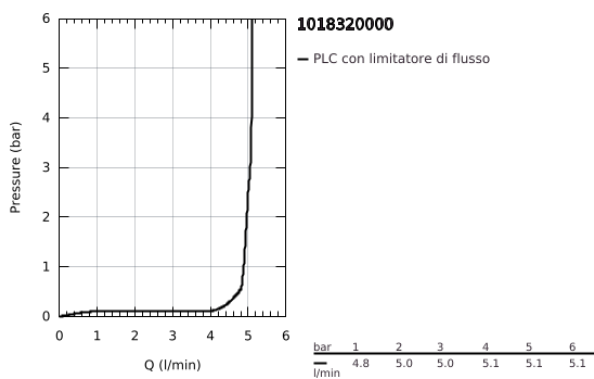

10 183 200 00 **DICE MISCELATORE MONOCOMANDO
PER LAVABO
TAGLIA M**

DESCRIZIONE PRODOTTO

- Colore: cromo
- installazione monoforo
- leva in metallo
- cartuccia a dischi ceramici da 28 mm con tecnologia GROHE SilkMove
- dotato di serie di limitatore di portata regolabile
- dotato di serie di limitatore di temperatura
- GROHE LongLife, finitura resistente
- con tecnologia GROHE EcoJoy per il risparmio idrico
- portata massima (a 3 bar): 5 l/min
- sistema di installazione GROHE FastFixation
- QuickTool incluso
- scarico a saltarello 1 1/4"
- con raccordi flessibili

10 183 200 00 **DICE MISCELATORE MONOCOMANDO**
PER LAVABO
TAGLIA M

PARTI DI RICAMBIO , gennaio 2023 – now

- 1: leva (Ordine n. 1060140000)
- 2: Cappuccio (Ordine n. 46581000)
- 3: Anello di fissaggio (Ordine n. 07419000)
- 4: Cartuccia (Ordine n. 46580000)
- 5: Mousseur (Ordine n. 48159000)
- 6: Astina saltarello (Ordine n. 65936PD0)
- 7: rosetta (Ordine n. 1060150000)
- 8: Gruppo di serraggio astina (Ordine n. 46645000)
- 9: Piletta di scarico completa con tappo circolare, asta a snodo e raccordo con viti di bloccaggio (Ordine n. 28910000)
- 9.1: Tappo (Ordine n. 07182000)
- 9.2: Asta eccentrica (Ordine n. 07052000)
- 10: Asta eccentrica (Ordine n. 07341000)*
- 11: Chiave fissa di montaggio (Ordine n. 19017000)*