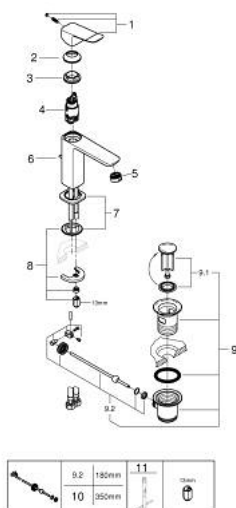

10 183 200 00 **DICE MISCELATORE MONOCOMANDO
PER LAVABO
TAGLIA M**

DESCRIZIONE PRODOTTO

- Colore: cromo
- installazione monoforo
- leva in metallo
- cartuccia a dischi ceramici da 28 mm con tecnologia GROHE SilkMove
- dotato di serie di limitatore di portata regolabile
- dotato di serie di limitatore di temperatura
- GROHE LongLife, finitura resistente
- con tecnologia GROHE EcoJoy per il risparmio idrico
- portata massima (a 3 bar): 5 l/min
- sistema di installazione GROHE FastFixation
- QuickTool incluso
- scarico a saltarello 1 1/4"
- con raccordi flessibili

10 183 200 00 **DICE MISCELATORE MONOCOMANDO**
PER LAVABO
TAGLIA M

PARTI DI RICAMBIO , gennaio 2023 – now

- 1: leva (Ordine n. 1060140000)
- 2: Cappuccio (Ordine n. 46581000)
- 3: Anello di fissaggio (Ordine n. 07419000)
- 4: Cartuccia (Ordine n. 46580000)
- 5: Mousseur (Ordine n. 48159000)
- 6: Astina saltarello (Ordine n. 65936PD0)
- 7: rosetta (Ordine n. 1060150000)
- 8: Gruppo di serraggio astina (Ordine n. 46645000)
- 9: Piletta di scarico completa con tappo circolare, asta a snodo e raccordo con viti di bloccaggio (Ordine n. 28910000)
- 9.1: Tappo (Ordine n. 07182000)
- 9.2: Asta eccentrica (Ordine n. 07052000)
- 10: Asta eccentrica (Ordine n. 07341000)*
- 11: Chiave fissa di montaggio (Ordine n. 19017000)*