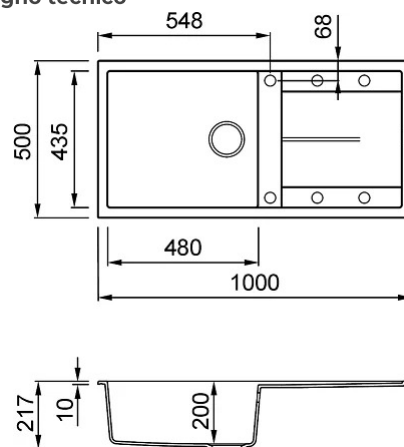

UNICO 480

Disegno tecnico

CARATTERISTICHE PRODOTTO

Descrizione	Lavello 1 vasca con gocciolatoio
Modello	UNICO 480
Base (mm)	600
Installazioni	Sopratop
Dimensioni (mm)	1000 x 500
Foro da Incasso (mm)	980 x 480
Numero Vasche	1
Profondità Vasca (mm)	200

DATI LOGISTICI

Peso Lordo (kg)	19,17
Peso Netto (kg)	13,20
Dimensioni Imballo (kg)	1080 x 575 x 300
Volume Imballo (kg)	0,186

CARATTERISTICHE IMBALLO

Imballo	Cartone e polietilene
Corredi	Sifone salvaspazio, troppopieno tondo, pilette e ganci.