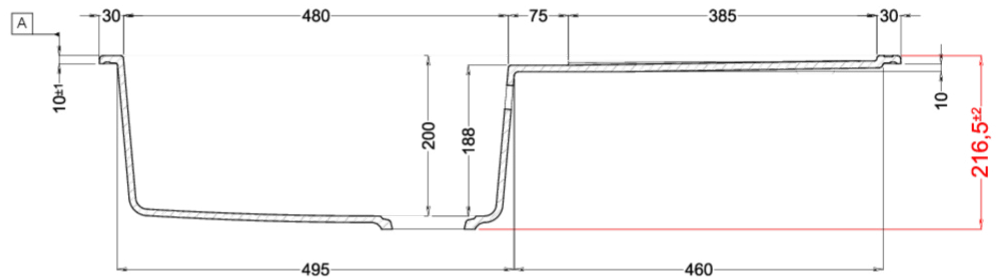

UNICO 480

Disegno tecnico

CARATTERISTICHE PRODOTTO

Descrizione	Lavello 1 vasca con gocciolatoio
Modello	UNICO 480
Base (mm)	600
Installazioni	Sopratop
Dimensioni (mm)	1000 x 500
Foro da Incasso (mm)	980 x 480
Numero Vasche	1
Profondità Vasca (mm)	200

LGU48043 G43
8032557037170

LGU48048 G48
8032557036517

LGU48068 G68
8032557036524

LGU48078 G78
8032557067313

GRANITEK

CLASSIC

LGU48051 G51
8032557038269

LGU48059 G59
8032557038276

LGU48062 G62
8032557037637

Fixing System

Unico 480

general tolerances where not expressly communicated $\pm 0,4\%$
 connection dimensions according to UNI EN 695
 eventual exceptions are reported with *