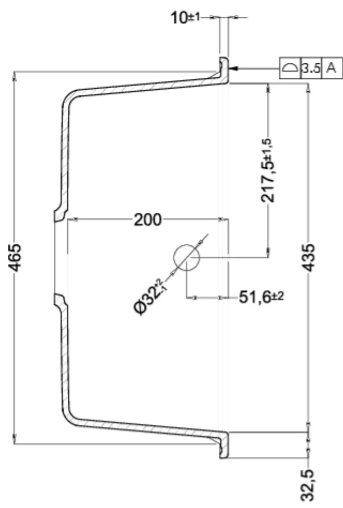

UNICO 480

Disegno tecnico

CARATTERISTICHE PRODOTTO

Descrizione	Lavello 1 vasca con gocciolatoio
Modello	UNICO 480
Base (mm)	600
Installazioni	Sopratop
Dimensioni (mm)	1000 x 500
Foro da Incasso (mm)	980 x 480
Numero Vasche	1
Profondità Vasca (mm)	200

DATI LOGISTICI

Peso Lordo (kg)	19,17
Peso Netto (kg)	13,20
Dimensioni Imballo (kg)	1080 x 575 x 300
Volume Imballo (kg)	0,186

CARATTERISTICHE IMBALLO

Imballo	Cartone e polietilene
Corredi	Sifone salvaspazio, troppopieno tondo, pilette e ganci.

LGU48062 G62
8032557037637

Fixing System

Unico 480

general tolerances where not expressly communicated $\pm 0,4\%$
 connection dimensions according to UNI EN 695
 eventual exceptions are reported with *