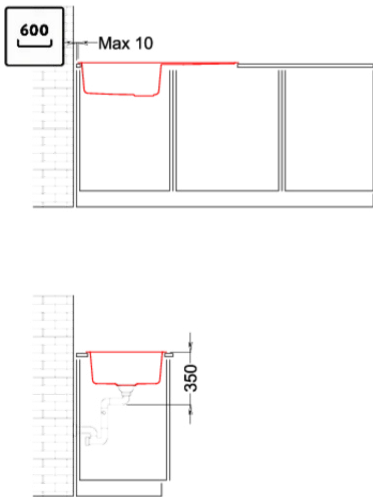

UNICO 480

Disegno tecnico

CARATTERISTICHE PRODOTTO

Descrizione	Lavello 1 vasca con gocciolatoio
Modello	UNICO 480
Base (mm)	600
Installazioni	Sopratop
Dimensioni (mm)	1000 x 500
Foro da Incasso (mm)	980 x 480
Numero Vasche	1
Profondità Vasca (mm)	200

DATI LOGISTICI

Peso Lordo (kg)	19,17
Peso Netto (kg)	13,20
Dimensioni Imballo (kg)	1080 x 575 x 300
Volume Imballo (kg)	0,186

CARATTERISTICHE IMBALLO

Imballo	Cartone e polietilene
Corredi	Sifone salvaspazio, troppopieno tondo, pilette e ganci.

LGU48062 G62
8032557037637

Fixing System

Unico 480

general tolerances where not expressly communicated $\pm 0,4\%$
 connection dimensions according to UNI EN 695
 eventual exceptions are reported with *