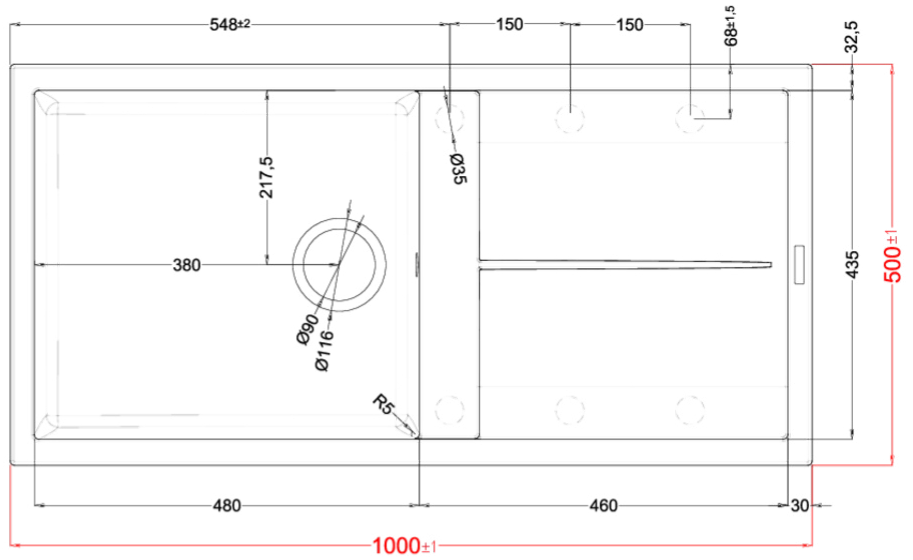

UNICO 480

Disegno tecnico

CARATTERISTICHE PRODOTTO

Descrizione	Lavello 1 vasca con gocciolatoio
Modello	UNICO 480
Base (mm)	600
Installazioni	Sopratop
Dimensioni (mm)	1000 x 500
Foro da Incasso (mm)	980 x 480
Numero Vasche	1
Profondità Vasca (mm)	200

DATI LOGISTICI

Peso Lordo (kg)	19,17
Peso Netto (kg)	13,20
Dimensioni Imballo (kg)	1080 x 575 x 300
Volume Imballo (kg)	0,186

CARATTERISTICHE IMBALLO

Imballo	Cartone e polietilene
Corredi	Sifone salvaspazio, troppopieno tondo, pilette e ganci.

LGU48062 G62
8032557037637

Fixing System

Unico 480

general tolerances where not expressly communicated $\pm 0,4\%$
 connection dimensions according to UNI EN 695
 eventual exceptions are reported with *