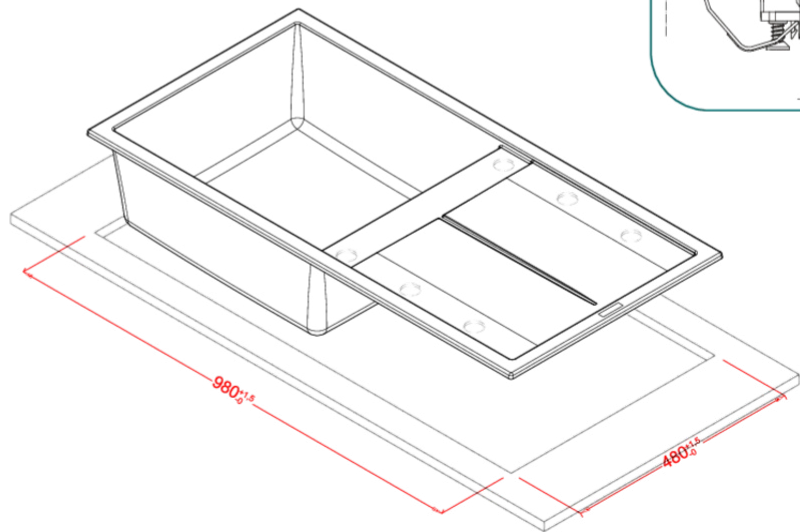

Fixing System

Unico 480

general tolerances where not expressly communicated $\pm 0,4\%$
connection dimensions according to UNI EN 695
eventual exceptions are reported with *