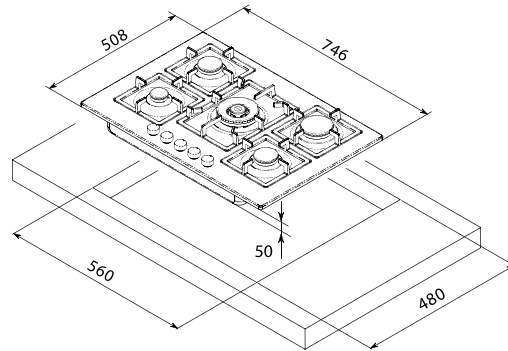

UG Nero Matt 70

UG Tartufo 72

UM Alluminio 41

COLORI DISPONIBILI

€ IVA esclusa

- UG 98
  BIANCO
  FLAT75 / 98
- UG 70
  NERO MATT
  FLAT75 / 70
- UG 72
  TARTUFO
  FLAT75 / 72

COLORI DISPONIBILI

€ IVA esclusa

- UM 41
  ALLUMINIO
  FLAT75 / 41
- UM 42
  TITANIO
  FLAT75 / 42

DOTAZIONE

- Griglie in ghisa

CARATTERISTICHE

- Piano cottura da 75 cm
- 5 fuochi gas di cui 1 tripla corona
- Comandi frontali
- Accensione elettronica sottomanopola
- Valvola di sicurezza
- Coprispartifiamma e griglie in ghisa
- Manopole color nero ghisa.
- Entrata GAS posteriore sinistra
- Foro per l'incasso: 560 x 480 mm

ACCESSORI DISPONIBILI

Kit 5 manopole finitura cromo satinato
MAMOD75