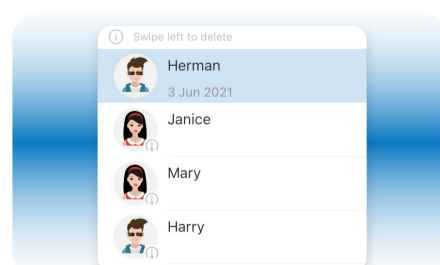

Connessione Istantanea

Quattro sensori ad alta precisione inviano una corrente che scansiona il corpo e calcola 13 indici di composizione corporea per offrire una comprensione più approfondita della salute. Grafici e tendenze in tempo reale aiutano a fornire un registro storico dei progressi.

Monitora la salute del tuo corpo in incrementi giornalieri, settimanali, mensili o annuali con grafici interattivi facilmente accessibili nell'app RENPHO.

13 Misurazioni Corporee Essenziali

- Peso
- Massa Muscolare
- Grasso Sottocutaneo
- Grasso Viscerale
- Massa Corporea Magra
- Acqua Corporea
- Muscolo Scheletrico
- Massa Ossea
- Età Corporea
- Metabolismo Basale
- Proteine
- BMI
- Grasso %