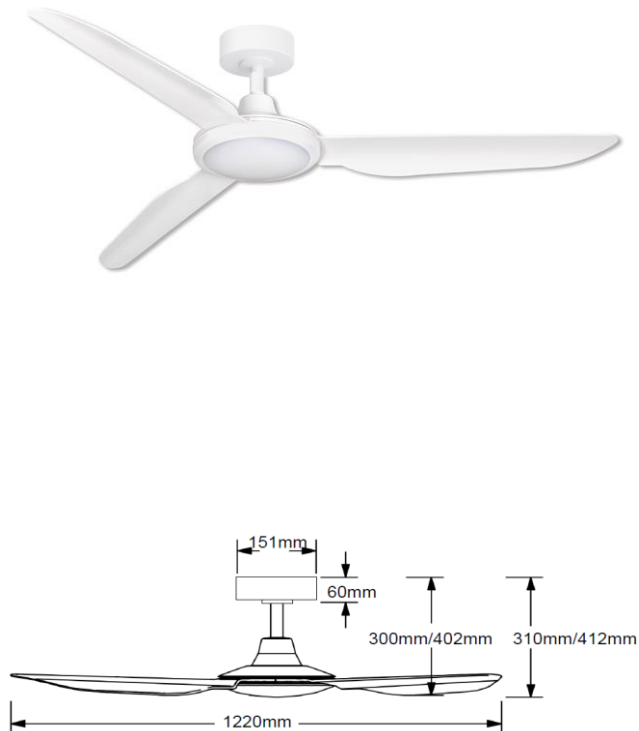

SCHEDA TECNICA

20.10.2025

Articolo	7155 B IR
Famiglia	IRES
Descrizione	VENTILATORE IN METALLO E PLASTICA COLORE BIANCO Ø122 CM MOTORE DC 36W, 3 PALE IN ABS, LED 18W 1750LM, CCT 3000K/4000K/6000K, DIMMERABILE, REVERSIBILE E TELECOMANDO A 9 VELOCITA' INCLUSO.
Categoria prodotto	Ventilatori da tavolo, da suolo, da muro o da parete, da soffitto, da tetto o da finestra, con motore elettrico incorporato di potenza inferiore o uguale a 120W
Colore	Bianco opaco
Controllo remoto	Telecomando a onde radio incluso.
Peso prodotto (netto)	5,74 KG.
Alimentazione	220-240V / 50Hz
Potenza motore	36W DC
Giri motore minuto	81 / 230 (MIN / MAX)
Velocità ventola	9
Aria movimentata al minuto (m ³ /min)	59 / 167 (MIN / MAX)
Livello sonoro (db)	50 db (MAX)
Grado di inclinazione per installazione su soffitto inclinato	13°
Reversibile	SI
Potenza nominale sorg. Luminosa	LED 18W
Flusso luminoso nominale (lm)	1750 lm
Temperatura colore	CCT 3000K/4000K/6000K
CRI	≥ 80
Dimmerabile	SI
Classe di isolamento	I
Grado di protezione	IP20
Sorgente luminosa appartenente alla classe energetica	F
Durata led	20.000h
Conformità	CE
Codice a barre (EAN13)	8023559555052