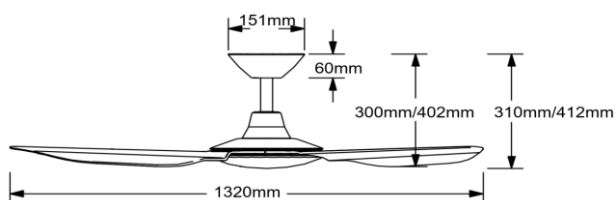

SCHEDA TECNICA

13.10.2025

Articolo	7157 B IR
Famiglia	IRES
Descrizione	VENTILATORE IN METALLO E PLASTICA COLORE BIANCO Ø132 CM MOTORE DC 25W, 5 PALE IN ABS, LED 18W 1750LM, CCT 3000K/4000K/6000K, DIMMERABILE, REVERSIBILE E TELECOMANDO A 9 VELOCITA' INCLUSO.
Categoria prodotto	Ventilatori da tavolo, da suolo, da muro o da parete, da soffitto, da tetto o da finestra, con motore elettrico incorporato di potenza inferiore o uguale a 120W
Colore	Bianco opaco
Controllo remoto	Telecomando a onde radio incluso.
Peso prodotto (netto)	6,25 KG.
Alimentazione	220-240V / 50Hz
Potenza motore	45W DC
Giri motore minuto	86 / 218 (MIN / MAX)
Velocità ventola	9
Aria movimentata al minuto (m ³ /min)	71 / 179 (MIN / MAX)
Livello sonoro (db)	50 db (MAX)
Grado di inclinazione per installazione su soffitto inclinato	13°
Reversibile	SI
Potenza nominale sorg. Luminosa	LED 18W
Flusso luminoso nominale (lm)	1750 lm
Temperatura colore	CCT 3000K/4000K/6000K
CRI	≥ 80
Dimmerabile	SI
Classe di isolamento	I
Grado di protezione	IP20
Sorgente luminosa appartenente alla classe energetica	F
Durata led	20.000h
Conformità	CE
Codice a barre (EAN13)	8023559555069