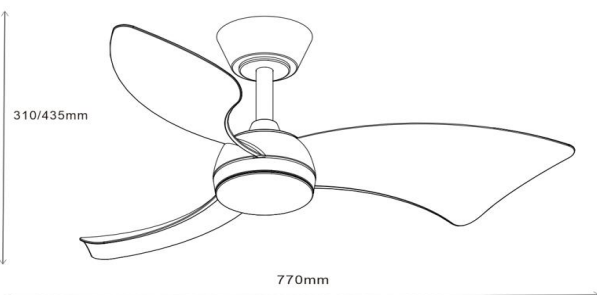

## SCHEDA TECNICA

13.10.2025

Articolo	<b>7159 B IR</b>
Famiglia	<b>IRES</b>
Descrizione	VENTILATORE IN METALLO E PLASTICA COLORE BIANCO Ø77 CM, MOTORE DC 40W, 3 PALE IN ABS, LED 18W 1720LM, CCT 3000K/4000K/6000K, DIMMERABILE, REVERSIBILE E TELECOMANDO A 6 VELOCITA' INCLUSO.
Categoria prodotto	Ventilatori da tavolo, da suolo, da muro o da parete, da soffitto, da tetto o da finestra, con motore elettrico incorporato di potenza inferiore o uguale a 120W
Colore	Bianco opaco
Controllo remoto	Telecomando a onde radio incluso.
Peso prodotto (netto)	3,5 KG
Alimentazione	220-240V / 50Hz
Potenza motore	40W DC
Giri motore minuto	140 / 260 (MIN / MAX)
Velocità ventola	6
Aria movimentata al minuto (m <sup>3</sup> /min)	68 / 136 (MIN / MAX)
Livello sonoro (db)	47 db (MAX)
Grado di inclinazione per installazione su soffitto inclinato	20°
Reversibile	SI
Potenza nominale sorg. Luminosa	LED 18W
Flusso luminoso nominale (lm)	1720 lm
Temperatura colore	CCT 3000K/4000K/6000K
CRI	≥ 80
Dimmerabile	SI
Classe di isolamento	I
Grado di protezione	IP20
Sorgente luminosa appartenente alla classe energetica	F
Durata led	35.000h
Conformità	CE
Codice a barre (EAN13)	8023559555076