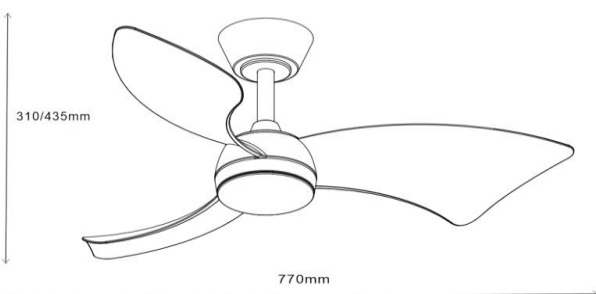

## SCHEDA TECNICA

13.10.2025

Articolo	7159 SV IR
Famiglia	IREs
Descrizione	VENTILATORE IN METALLO E PLASTICA COLORE VERDE SALVIA Ø77 CM, MOTORE DC 40W, 3 PALE IN ABS, LED 18W 1720LM, CCT 3000K/4000K/6000K, DIMMERABILE, REVERSIBILE E TELECOMANDO A 6 VELOCITA' INCLUSO.
Categoria prodotto	Ventilatori da tavolo, da suolo, da muro o da parete, da soffitto, da tetto o da finestra, con motore elettrico incorporato di potenza inferiore o uguale a 120W
Colore	Verde salvia opaco
Controllo remoto	Telecomando a onde radio incluso.
Peso prodotto (netto)	3,5 KG
Alimentazione	220-240V / 50Hz
Potenza motore	40W DC
Giri motore minuto	140 / 260 (MIN / MAX)
Velocità ventola	6
Aria movimentata al minuto (m <sup>3</sup> /min)	68 / 136 (MIN / MAX)
Livello sonoro (db)	47 db (MAX)
Grado di inclinazione per installazione su soffitto inclinato	20°
Reversibile	SI
Potenza nominale sorg. Luminosa	LED 18W
Flusso luminoso nominale (lm)	1720 lm
Temperatura colore	CCT 3000K/4000K/6000K
CRI	≥ 80
Dimmerabile	SI
Classe di isolamento	I
Grado di protezione	IP20
Sorgente luminosa appartenente alla classe energetica	F
Durata led	35.000h
Conformità	CE
Codice a barre (EAN13)	8023559555083