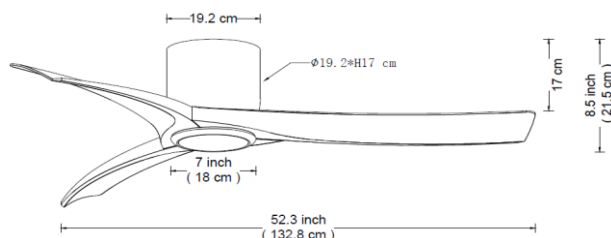

SCHEDA TECNICA

13.10.2025

Articolo	7211 B IR
Famiglia	IREs
Descrizione	VENTILATORE IN METALLO E PLASTICA COLORE BIANCO Ø132 CM, MOTORE DC 40W CON 3 PALE IN ABS, COMPLETO DI KIT LUCE LED 24W LM2160, CCT 3000K/4000K/6000K, DIMMERABILE, CON MEMORIA LUCE E TELECOMANDO A ONDE RADIO 6 VELOCITÀ. COVER PER ESCLUSIONE KIT LUCE INCLUSO
Categoria prodotto	Ventilatori da tavolo, da suolo, da muro o da parete, da soffitto, da tetto o da finestra, con motore elettrico incorporato di potenza inferiore o uguale a 120W
Colore	Bianco opaco
Controllo remoto	Telecomando a onde radio incluso.
Peso prodotto (netto)	5,3 KG.
Alimentazione	220-240V / 50Hz
Potenza motore	40W DC
Giri motore minuto	77 / 150 (MIN / MAX)
Velocità ventola	6
Aria movimentata al minuto (m ³ /min)	80 / 170 (MIN / MAX)
Livello sonoro (db)	36 db (MAX)
Grado di inclinazione per installazione su soffitto inclinato	30°
Reversibile	SI
Potenza nominale sorg. Luminosa	LED 24W
Flusso luminoso nominale (lm)	2160 lm
Temperatura colore	CCT 3000K/4000K/6000K
CRI	≥ 80
Dimmerabile	SI
Classe di isolamento	I
Grado di protezione	IP20
Sorgente luminosa appartenente alla classe energetica	F
Durata led	50.000h
Conformità	CE
Codice a barre (EAN13)	8023559555090