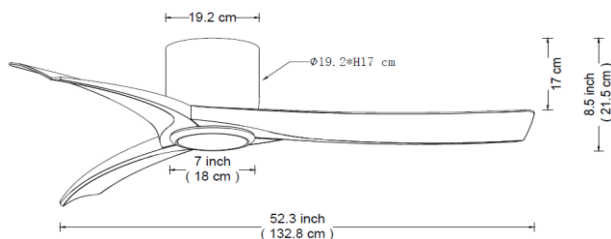

## SCHEDA TECNICA

13.10.2025

Articolo	<b>7211 SB IR</b>
Famiglia	<b>IRE</b>
Descrizione	VENTILATORE IN METALLO E PLASTICA COLORE SABBIA Ø132 CM MOTORE DC 35W CON 3 PALE IN ABS, COMPLETO DI KIT LUCE LED 24W LM2160, CCT 3000K/4000K/6000K, DIMMERABILE, CON MEMORIA LUCE E TELECOMANDO A ONDE RADIO 6 VELOCITÀ. COVER PER ESCLUSIONE KIT LUCE INCLUSO
Categoria prodotto	Ventilatori da tavolo, da suolo, da muro o da parete, da soffitto, da tetto o da finestra, con motore elettrico incorporato di potenza inferiore o uguale a 120W
Colore	Sabbia opaco
Controllo remoto	Telecomando a onde radio incluso.
Peso prodotto (netto)	5,3 KG.
Alimentazione	220-240V / 50Hz
Potenza motore	40W DC
Giri motore minuto	77 / 150 (MIN / MAX)
Velocità ventola	6
Aria movimentata al minuto (m <sup>3</sup> /min)	80 / 170 (MIN / MAX)
Livello sonoro (db)	36 db (MAX)
Grado di inclinazione per installazione su soffitto inclinato	30°
Reversibile	SI
Potenza nominale sorg. Luminosa	LED 24W
Flusso luminoso nominale (lm)	2160 lm
Temperatura colore	CCT 3000K/4000K/6000K
CRI	≥ 80
Dimmerabile	SI
Classe di isolamento	I
Grado di protezione	IP20
Sorgente luminosa appartenente alla classe energetica	F
Durata led	50.000h
Conformità	CE
Codice a barre (EAN13)	8023559555106