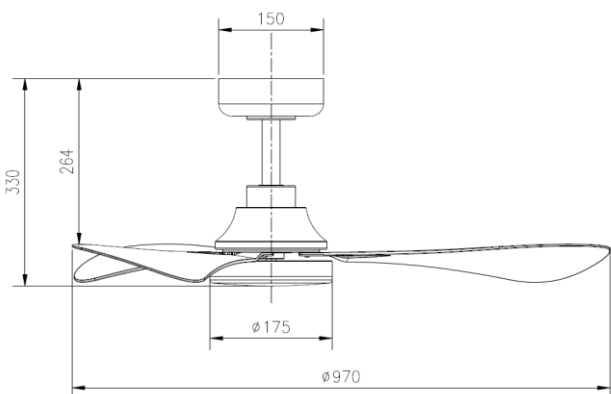

SCHEDA TECNICA

13.10.2025

Articolo	7213 B IR
Famiglia	IRES
Descrizione	VENTILATORE IN METALLO E PLASTICA COLORE BIANCO Ø97 CM, MOTORE DC 25W CON 3 PALE IN ABS, COMPLETO DI KIT LUCE LED 22W LM1980, CCT 3000K/4000K/6000K, DIMMERABILE, CON MEMORIA LUCE E TELECOMANDO A ONDE RADIO 6 VELOCITÀ.
Categoria prodotto	Ventilatori da tavolo, da suolo, da muro o da parete, da soffitto, da tetto o da finestra, con motore elettrico incorporato di potenza inferiore o uguale a 120W
Colore	Bianco opaco
Controllo remoto	Telecomando a onde radio incluso.
Peso prodotto (netto)	4,0 KG.
Alimentazione	220-240V / 50Hz
Potenza motore	25W DC
Giri motore minuto	70 / 151 (MIN / MAX)
Velocità ventola	6
Aria movimentata al minuto (m ³ /min)	63 / 145 (MIN / MAX)
Livello sonoro (db)	43 db (MAX)
Grado di inclinazione per installazione su soffitto inclinato	10°
Reversibile	SI
Potenza nominale sorg. Luminosa	LED 22W
Flusso luminoso nominale (lm)	1980 lm
Temperatura colore	CCT 3000K/4000K/6000K
CRI	≥ 80
Dimmerabile	SI
Classe di isolamento	I
Grado di protezione	IP20
Sorgente luminosa appartenente alla classe energetica	F
Durata led	35.000h
Conformità	CE
Codice a barre (EAN13)	8023559555120