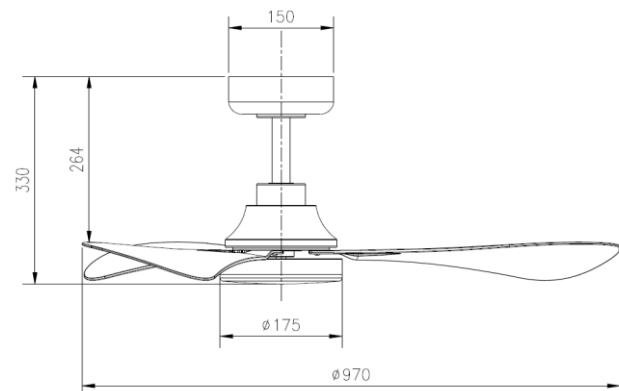

SCHEDA TECNICA

13.10.2025

Articolo	7213 SB IR
Famiglia	IRES
Descrizione	VENTILATORE IN METALLO E PLASTICA COLORE SABBIA Ø97 CM, MOTORE DC 25W CON 3 PALE IN ABS, COMPLETO DI KIT LUCE LED 22W LM1980, CCT 3000K/4000K/6000K, DIMMERABILE, CON MEMORIA LUCE E TELECOMANDO A ONDE RADIO 6 VELOCITÀ.
Categoria prodotto	Ventilatori da tavolo, da suolo, da muro o da parete, da soffitto, da tetto o da finestra, con motore elettrico incorporato di potenza inferiore o uguale a 120W
Colore	Sabbia opaco
Controllo remoto	Telecomando a onde radio incluso.
Peso prodotto (netto)	4,0 KG.
Alimentazione	220-240V / 50Hz
Potenza motore	25W DC
Giri motore minuto	70 / 151 (MIN / MAX)
Velocità ventola	6
Aria movimentata al minuto (m ³ /min)	63 / 145 (MIN / MAX)
Livello sonoro (db)	43 db (MAX)
Grado di inclinazione per installazione su soffitto inclinato	10°
Reversibile	SI
Potenza nominale sorg. Luminosa	LED 22W
Flusso luminoso nominale (lm)	1980 lm
Temperatura colore	CCT 3000K/4000K/6000K
CRI	≥ 80
Dimmerabile	SI
Classe di isolamento	I
Grado di protezione	IP20
Sorgente luminosa appartenente alla classe energetica	F
Durata led	35.000h
Conformità	CE
Codice a barre (EAN13)	8023559555113