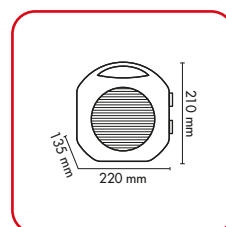

Pratica maniglia per il trasporto
Practical carrying handle

Dettagli silver
Silver details

Dimensioni
Dimensions

ARGO POP NIGHT - POP ICE

ARGO POP NIGHT 191070230

ARGO POP ICE 191070145

Design divertente e colori rilassanti o neutri attribuiscono agli ambienti energia positiva. La pratica maniglia consente il trasferimento ovunque con estrema facilità. E' dotato di termostato regolabile e di controllo automatico della temperatura.

MODELLO/MODEL		ARGO KOBALTO E ORANGE
Modalità di riscaldamento / Heating modes		ECO/COMFORT
Modalità di riscaldamento - livelli di potenza / Heating modes - power levels	no.	2
Volume riscaldabile / Heating volume	m ³	60
Ventilazione estiva / Summer ventilation		•
Apparecchio portatile / Portable unit		•
Termostato manuale / Manual thermostat		•
Comandi a tasti-manopola / Button knob controls		•
Ventilazione forzata / Forced ventilation		•
Ventilatore assiale / Axial fan		•
Resistenza a filo / Wire-wound heating element		•
Tensione di alimentazione / Power supply	V/Ph/Hz	220-240~/1/50
Potenza assorbita / Power input	W	1000/2000
Dispositivo antisurriscaldamento / Overheating safety device		•
Dispositivo antiribaltamento / Anti-tipping safety device		•
Dimensioni (Alt./Lar./Pro.) / Dimensions (H./W./D.)	mm	210/220/135
Peso / Weight	kg	1